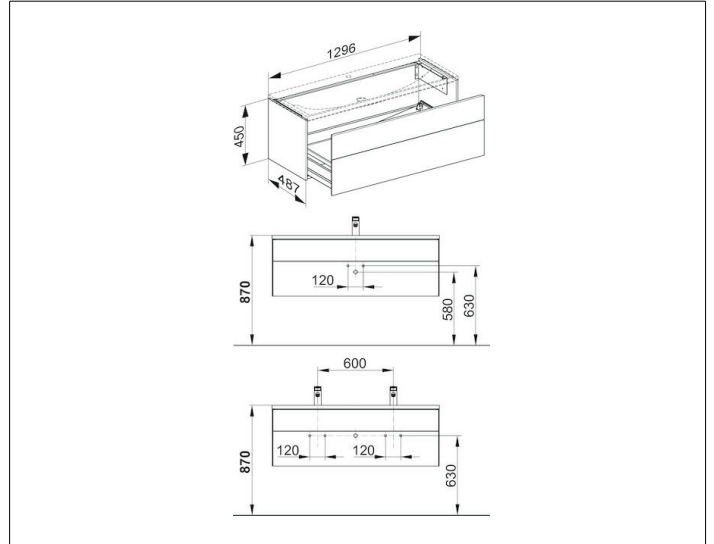

Royal Reflex
34080570000 Waschtischunterbau

PRODUKT

ZEICHNUNG

OBERFLÄCHE

schwarz/schwarz

ABMESSUNG

1296 x 450 x 487 mm