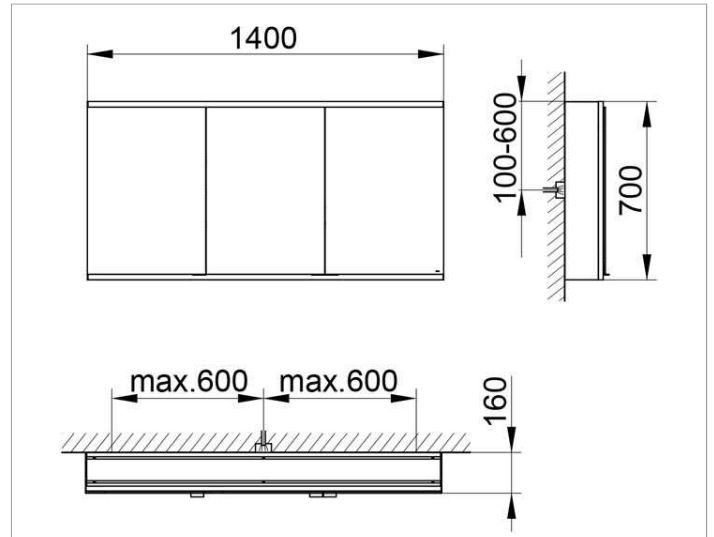

Royal Modular 2.0  
800301140100000 Spiegelschrank

**PRODUKT**

**ZEICHNUNG**

**OBERFLÄCHE**

silber-eloxiert

**ABMESSUNG**

1400 x 700 x 160 mm