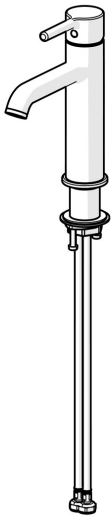

EAN: 4057304020063  
[static.hansa.com/5437220733](https://static.hansa.com/5437220733)

- Waschtisch
- Einhebelmischer
- Standmontage
- Matt-Schwarz
- Feststehender Auslauf
- CASCADE® Strahlregler, PCA® konstante Durchflussleistung unabhängig vom Fließdruck
- Einhandbedienhebel/Griff, Pinhebel, Hebel mit W+K-Kennzeichnung
- Temperaturbegrenzer
- ø 3.0 Steuerpatrone mit keramischen Dichtscheiben zur Wassermengen- und Temperatureinstellung
- Anschluss über flexible Druckschläuche
- Armaturenkörper aus entzinkungsbeständigem Messing (DZR)
- Ohne Ablaufgarnitur

### Durchflusseigenschaften

Durchfluss bei 3 bar (mit Durchflussregler) **6.0 l/min**

### Technische Eigenschaften

Warmwasserversorgung **max. +70°C**  
 Arbeitsdruck **0.5-10 bar**  
 Anschlussgröße **G3/8**  
 Ausladung **133 mm**  
 Sicherungseinrichtung (EN1717) **AA**  
 Werkstoff **Messing**

### SP5437220733

	Name	Art.-Nr.
01	Hebel Matt-Schwarz	1014999V-33
02	Spann-Mutter, M34x1.5	1012133V
03	Kartusche, 3.0	1014428V
04	Luftsprudler und Schlüssel, PCA 1.5 gpm Matt-Schwarz	1012273V-33
05	Befestigungssatz	59913479