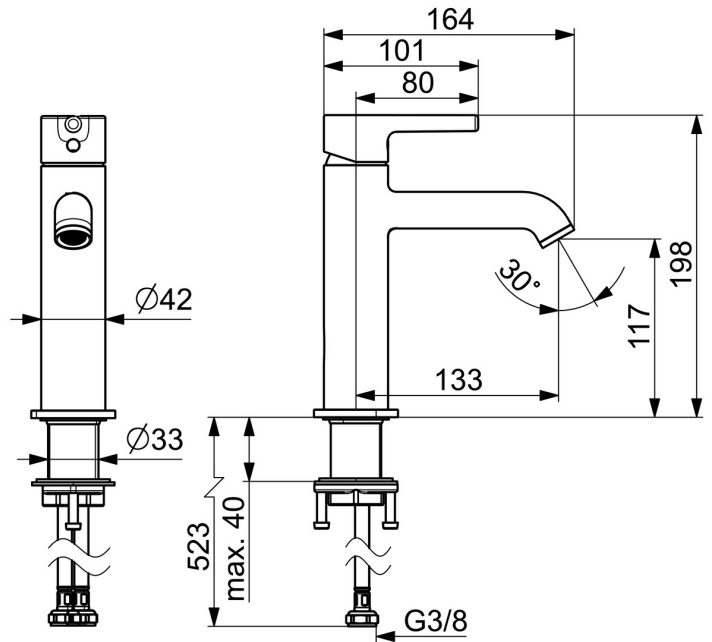

EAN: 4057304020063  
[static.hansa.com/5437220733](https://static.hansa.com/5437220733)

- Waschtisch
- Einhebelmischer
- Standmontage
- Matt-Schwarz
- Feststehender Auslauf
- CASCADE® Strahlregler, PCA® konstante Durchflussleistung unabhängig vom Fließdruck
- Einhandbedienhebel/Griff, Pinhebel, Hebel mit W+K-Kennzeichnung
- Temperaturbegrenzer
- ø 3.0 Steuerpatrone mit keramischen Dichtscheiben zur Wassermengen- und Temperatureinstellung
- Anschluss über flexible Druckschläuche
- Armaturenkörper aus entzinkungsbeständigem Messing (DZR)
- Ohne Ablaufgarnitur

### Technische Eigenschaften

Warmwasserversorgung **max. +70°C**  
 Arbeitsdruck **0.5-10 bar**  
 Anschlussgröße **G3/8**  
 Ausladung **133 mm**  
 Sicherungseinrichtung (EN1717) **AA**  
 Werkstoff **Messing**

### SP5437220733

	Name	Art.-Nr.
01	Hebel Matt-Schwarz	1014999V-33
02	Spann-Mutter, M34x1.5	1012133V
03	Kartusche, 3.0	1014428V
04	Luftsprudler und Schlüssel, PCA 1.5 gpm Matt-Schwarz	1012273V-33
05	Befestigungssatz	59913479