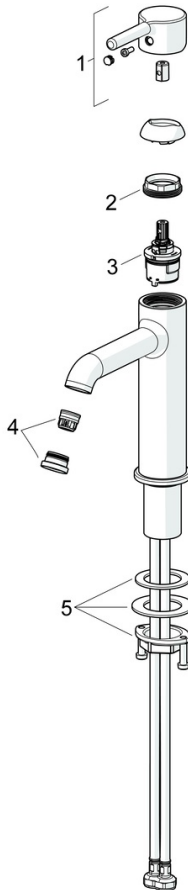

EAN: 4057304020063  
[static.hansa.com/5437220733](https://static.hansa.com/5437220733)

- Waschtisch
- Einhebelmischer
- Standmontage
- Matt-Schwarz
- Feststehender Auslauf
- CASCADE® Strahlregler, PCA® konstante Durchflussleistung unabhängig vom Fließdruck
- Einhandbedienhebel/Griff, Pinhebel, Hebel mit W+K-Kennzeichnung
- Temperaturbegrenzer
- ø 3.0 Steuerpatrone mit keramischen Dichtscheiben zur Wassermengen- und Temperatureinstellung
- Anschluss über flexible Druckschläuche
- Armaturenkörper aus entzinkungsbeständigem Messing (DZR)
- Ohne Ablaufgarnitur

### Durchflusseigenschaften

Durchfluss bei 3 bar (mit Durchflussregler) **6.0 l/min**

### Technische Eigenschaften

Warmwasserversorgung **max. +70°C**  
 Arbeitsdruck **0.5-10 bar**  
 Anschlussgröße **G3/8**  
 Ausladung **133 mm**  
 Sicherungseinrichtung (EN1717) **AA**  
 Werkstoff **Messing**

### SP5437220733

	Name	Art.-Nr.
01	Hebel Matt-Schwarz	1014999V-33
02	Spann-Mutter, M34x1.5	1012133V
03	Kartusche, 3.0	1014428V
04	Luftsprudler und Schlüssel, PCA 1.5 gpm Matt-Schwarz	1012273V-33
05	Befestigungssatz	59913479