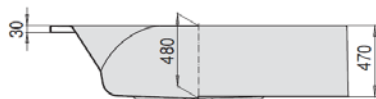

# SPECTRA

1400

VARIANTE	ARTIKEL-NR.	LÄNGE UND BREITE	HÖHE/TIEFE	INSTALLATIONSHÖHE	NUTZINHALT	ZUBEHÖR
<i>Variante</i>	<i>N° D'article</i>	<i>Longueur Et largeur</i>	<i>Hauteur/profondeur</i>	<i>Hauteur de montage</i>	<i>Contenu utile</i>	<i>Accessoires</i>
<i>Variant</i>	<i>Artikelnummer</i>	<i>Lengthe En Breedte</i>	<i>Hoogte/diepte</i>	<i>Installatiehoogte</i>	<i>Nuttige inhoud</i>	<i>Toebehoren</i>
		<b>(mm)</b>	<b>(mm)</b>	<b>(mm)</b>		
A	3653	1400	480	625-665	290 l	① ② ③ ⑬ ⑰
B	3654	1416	480	630-670	290 l	② ⑧ ⑬ ⑰
C	3655	1424	480	630	290 l	② ⑧ ⑬ ⑰

- A = Badewanne ohne Schürze
- B = Badewanne mit angeformter Schürze
- C = Badewanne mit loser Schürze
- D = Badewanne mit Außenverkleidung (freistehend)