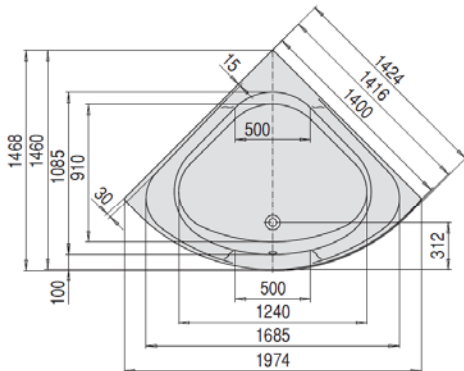

# SPECTRA

1400

VARIANTE	ARTIKEL-NR.	LÄNGE UND BREITE	HÖHE/TIEFE	INSTALLATIONSHÖHE	NUTZINHALT	ZUBEHÖR
<i>Variante</i>	<i>N° D'article</i>	<i>Longueur Et largeur</i>	<i>Hauteur/profondeur</i>	<i>Hauteur de montage</i>	<i>Contenu utile</i>	<i>Accessoires</i>
<i>Variant</i>	<i>Artikelnummer</i>	<i>Lengthe En Breedte</i>	<i>Hoogte/diepte</i>	<i>Installatiehoogte</i>	<i>Nuttige inhoud</i>	<i>Toebehoren</i>
		<b>(mm)</b>	<b>(mm)</b>	<b>(mm)</b>		
A	3653	1400	480	625-665	290 l	① ② ③ ⑬ ⑰
B	3654	1416	480	630-670	290 l	② ⑧ ⑬ ⑰
C	3655	1424	480	630	290 l	② ⑧ ⑬ ⑰

- A = Badewanne ohne Schürze
- B = Badewanne mit angeformter Schürze
- C = Badewanne mit loser Schürze
- D = Badewanne mit Außenverkleidung (freistehend)