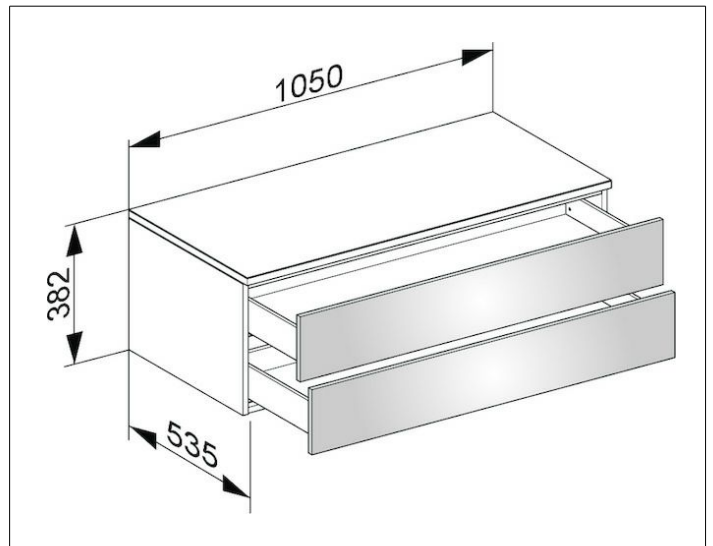

Edition 400

31752270000 Sideboard

PRODUKT

ZEICHNUNG

OBERFLÄCHE

weiß/Glas weiß satiniert

ABMESSUNG

1050 x 382 x 535 mm