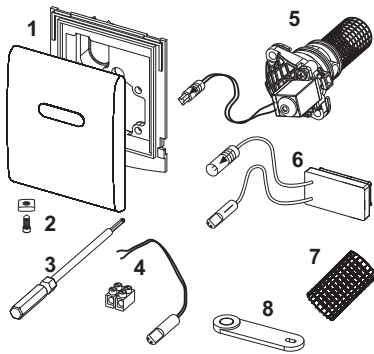

TECEplanus Urinal-Elektronik 12 V-Netz

Artikelnummer: 9242353

Farbe: Chrom glänzend
Ausstellungsmuster: Ja
LE 1: 1 St.
LE 2: 10 St.

Beschreibung:

Feinmontage-Set für berührungslose Infrarot-Spüleinrichtung;
passend für TECE-Urinalspülergehäuse U 1;
einsetzbar ab Mindestfließdruck 0,5 bar;
Spülzeit, wassersparende Pausenfunktion, Reinigungsmodus,
Vorspülung und Hygienespülung einstellbar.

Bestehend aus:

- Magnetventil mit großem Schmutzfilter
- verschraubbare Metallblende mit Sensorfeld
- Befestigungsmaterial
- Programmierschlüssel
- Netzbetrieb über externen Trafo 230/12 V (nicht im Lieferumfang enthalten)

Abmessungen (B x H x T): 100 x 120 x 12 mm

Bitte separat bestellen:

- Trafo TECEplanus 230/12 V – Best.-Nr. 9810003
- Anschlusskabel TECEplanus 12 V – Best.-Nr. 9810004

Vertriebsdaten:

Produktname: TECEplanus Urinal-Elektronik 12 V-Netz, Chrom glänzend
Warengruppe: 904
Produktgruppe: 2009040030

Ersatzteile:

1	9820086	Abdeckplatte Chrom glänzend
2	9820097	Befestigungsschraube
3	9820091	Innensechskantschlüssel
4	9820094	Netzanschlussadapter
5	9820089	Urinalkartusche elektronisch für Druckspüler U 1
6	9820088	Infrarotsensor 12 V-Netz
7	9820090	Siebgritter
8	9820080	Programmierschlüssel