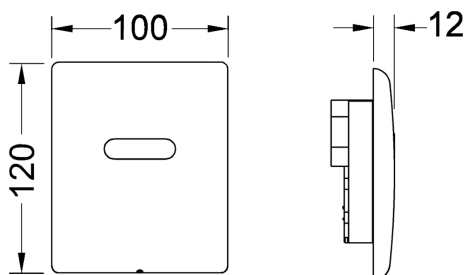

TECEplanus Urinal-Elektronik 12 V-Netz

Artikelnummer: 9242353

Farbe: Chrom glänzend
Ausstellungsmuster: Ja
LE 1: 1 St.
LE 2: 10 St.

Beschreibung:

Feinmontage-Set für berührungslose Infrarot-Spüleinrichtung;
passend für TECE-Urinalspülergehäuse U 1;
einsetzbar ab Mindestfließdruck 0,5 bar;
Spülzeit, wassersparende Pausenfunktion, Reinigungsmodus,
Vorspülung und Hygienespülung einstellbar.

Abmessungen (B x H x T): 100 x 120 x 12 mm

Bitte separat bestellen:

- Trafo TECEplanus 230/12 V – Best.-Nr. 9810003
- Anschlusskabel TECEplanus 12 V – Best.-Nr. 9810004

Vertriebsdaten:

Produktname: TECEplanus Urinal-Elektronik 12 V-Netz, Chrom glänzend
Warengruppe: 904
Produktgruppe: 2009040030