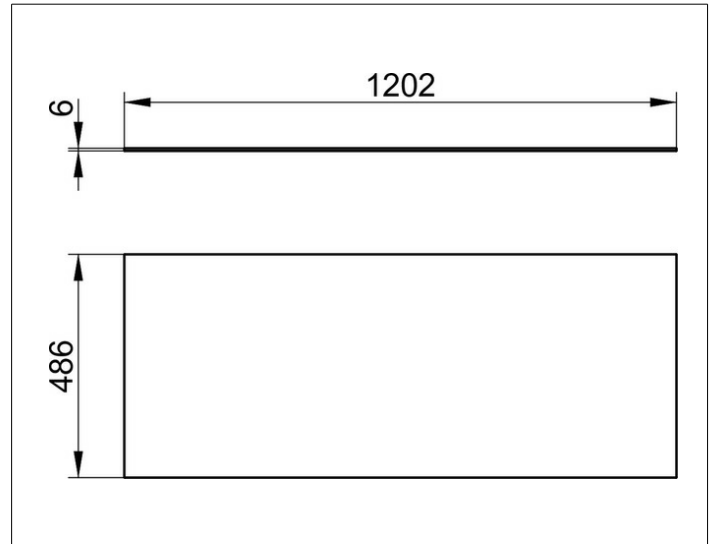

Edition 90

39028309000 Abdeckplatte

**PRODUKT**

**ZEICHNUNG**

**OBERFLÄCHE**

Glas weiß klar

**ABMESSUNG**

1202 x 6 x 486 mm