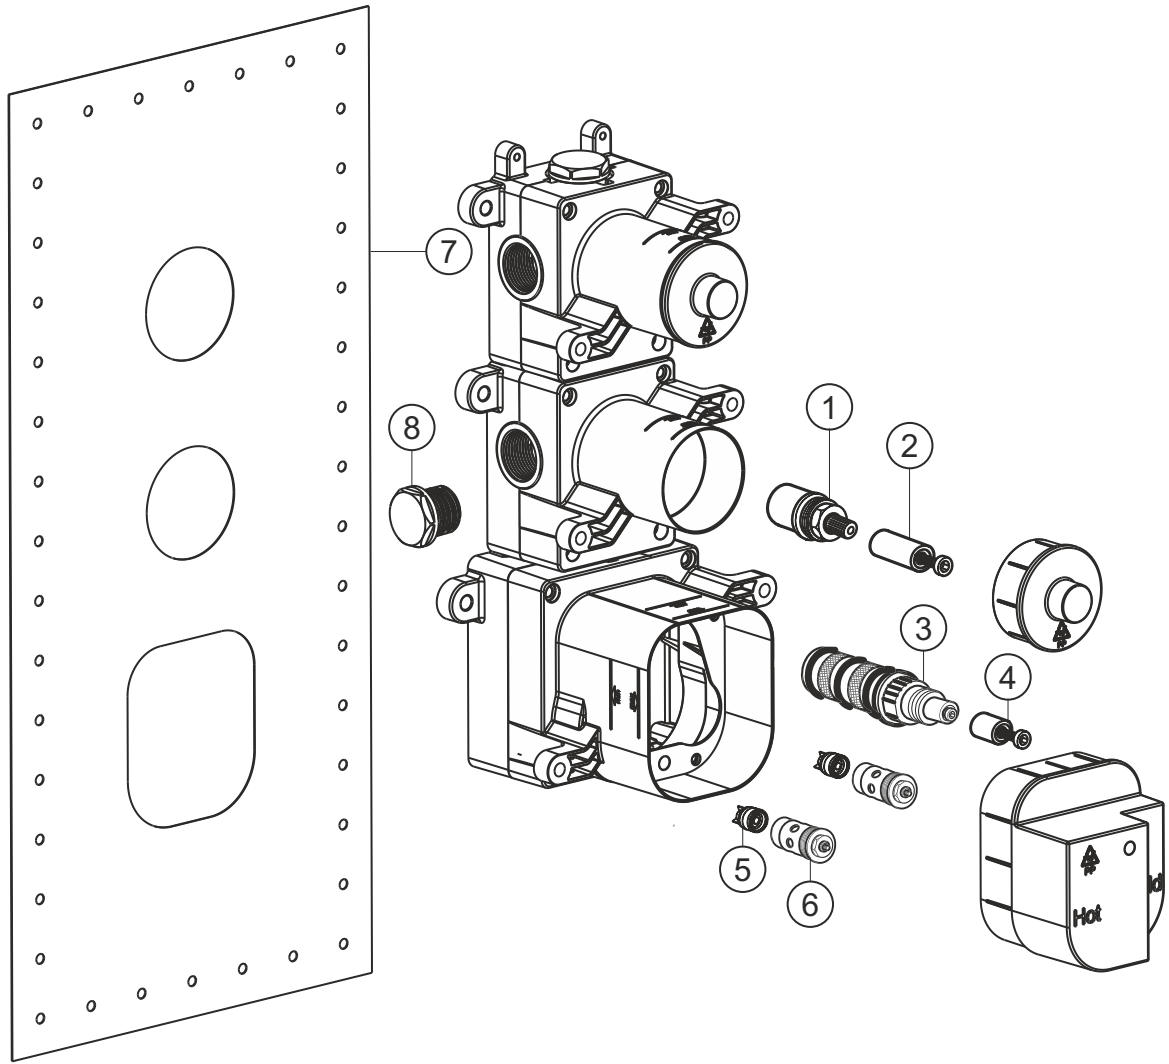

**LOGIC XL 2**  
**Universal-Thermostatmodul**  
Rohbauset  
11.220000.1.09

**herzbach**

# LOGIC XL 2

Universal-Thermostatmodul

Rohbauset

11.220000.1.09

## Ersatzteilliste

Pos.	Beschreibung	Art.-Nr.	Preisgruppe	VE
1	Oberteil	80.020020.1.09	8	1
2	Spindelaufsatz Absperrung	80.020150.1.09	4	1
P	Thermostatkartusche	80.020010.1.09	11	1
4	Spindelaufsatz Thermostat	80.020100.1.09	4	1
5	Rückflussverhinderer	80.121000.1.09	6	2
6	Vorabsperrung	80.020255.1.09	6	2
7	Dichtmanschette	80.268200.1.09	7	1
8	Blindstopfen	80.374000.1.09	3	1