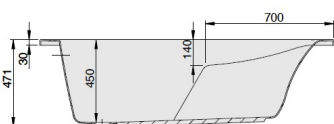

MILA

1600 x 700

| MODELL Modèle Mode | ART. NR. N° D'article Artikelnummer | LÄNGE/BREITE Longueur Et Largeur Lengte En Breedte | HÖHE/TIEFE Hauteur/profondeur Hoogte/diepte | INST. HÖHE Hauteur de montage Installatiehoogte | NUTZINHALT Contenu utile Nuttige inhoud |
|--------------------------|---|--|---|---|---|
| | | (mm) | (mm) | (mm) | |
| A | 3713 | 1600 x 700 | 450 | 595-635 | 105 l |