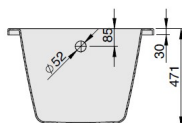

MILA

1600 x 700

| MODELL Modèle Mode | ART. NR. N° D'article Artikelnummer | LÄNGE/BREITE Longueur Et Largeur Lengte En Breedte | HÖHE/TIEFE Hauteur/profondeur Hoogte/diepte | INST. HÖHE Hauteur de montage Installatiehoogte | NUTZINHALT Contenu utile Nuttige inhoud |
|--------------------------|---|--|---|---|---|
| | | (mm) | (mm) | (mm) | |
| A | 3713 | 1600 x 700 | 450 | 595-635 | 105 l |