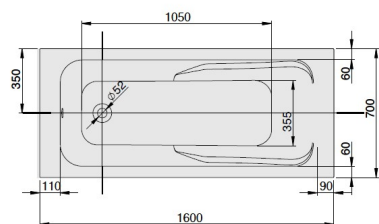

MILA

1600 x 700

| MODELL Modèle Mode | ART. NR. N° D'article Artikelnummer | LÄNGE/BREITE Longueur Et Largeur Lengte En Breedte | HÖHE/TIEFE Hauteur/profondeur Hoogte/diepte | INST. HÖHE Hauteur de montage Installatiehoogte | NUTZINHALT Contenu utile Nuttige inhoud |
|--------------------------|---|--|---|---|---|
| | | (mm) | (mm) | (mm) | |
| A | 3713 | 1600 x 700 | 450 | 595-635 | 105 l |