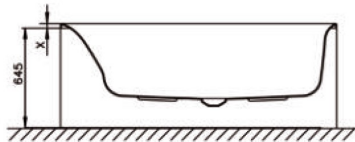

SPEZIAL-UNTERGESTELL / Soubassement special / Special onderstel

- Komplett vormontiertes Gestell, Verstellbereich + / - 25mm
- 8fache Wannrandunterstützung
- Magnetplatten zur Anbringung auf den individuellen Verkleidungsplatten im Lieferumfang enthalten
- Das Gestell ist standardmäßig für vier Einbausituationen (Nische, Eck, Vorwand, Freistehend) vorgerüstet.
- Um eine wannenrandbündige Anbringung zu gewährleisten, darf die individuelle Verkleidung eine max. Stärke von 20 mm (Thasos-Familie 8 mm) aufweisen
- Keine Wannrandleisten zum Einbau nötig Spezial-Untergestell zur bauseitigen, individuellen Badewannenverkleidung

FR

- Châssis intégralement prémonté, zone de réglage + / - 25mm
- Support de rebord de baignoire 8 points
- Plaques magnétiques pour la pose des plaques d'habillage individuelles contenues dans la livraison
- Le châssis est pré-équipé de manière standard pour quatre configurations de montage (niche, angle, contre cloison, autonome).
- Pour garantir l'installation encastré sol, l'épaisseur maximal du tablier ne peut pas dépasser 8 mm (famille de produits Thasos 8 mm).
- Aucune baguette de rebord de baignoire nécessaire au montage

NL

- Volledig voorgemonteerd onderstel, verstelbereik ± 25mm
- Achtvoudige badrandondersteuning
- Magneetplaten om op de afzonderlijke ombouwplaten aan te brengen zijn inbegrepen bij de levering!
- Het onderstel is standaard geschikt voor vier inbouwsituaties (nis, hoek, voorwand, vrijstaand).
- De afzonderlijke ombouw mag max. sterkte van 20mm (Thasos serie 8 mm).
- Voor de inbouw zijn geen badrandstrips nodig

- Bei Bestellung von Gestell für Whirlwannen bitte erste drei Ziffern „120“ auf „121“ umändern, z.B. 120900 auf 121900.
- / Lors de la commande du soubassement en verre pour les baignoires balnéo, merci d'indiquer „120“ au lieu de „121“ pour les trois premiers chiffres, par exemple 120900 au lieu de 121900.
- / Bij het bestellen van glazen ommantelingen voor whirlbaden moeten de eerste twee cijfers „120“ worden gewijzigd in „121“, 120900 wordt bijvoorbeeld 121900