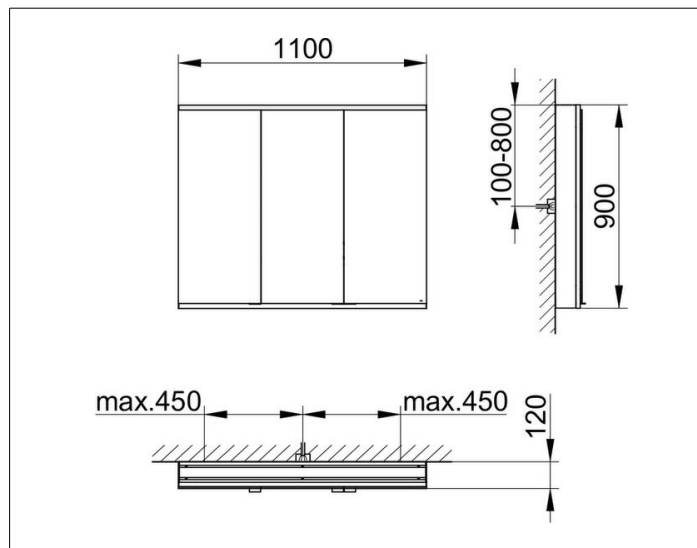

Royal Modular 2.0  
800301111000300 Spiegelschrank

PRODUKT

ZEICHNUNG

OBERFLÄCHE

silber-eloxiert

ABMESSUNG

1100 x 900 x 120 mm