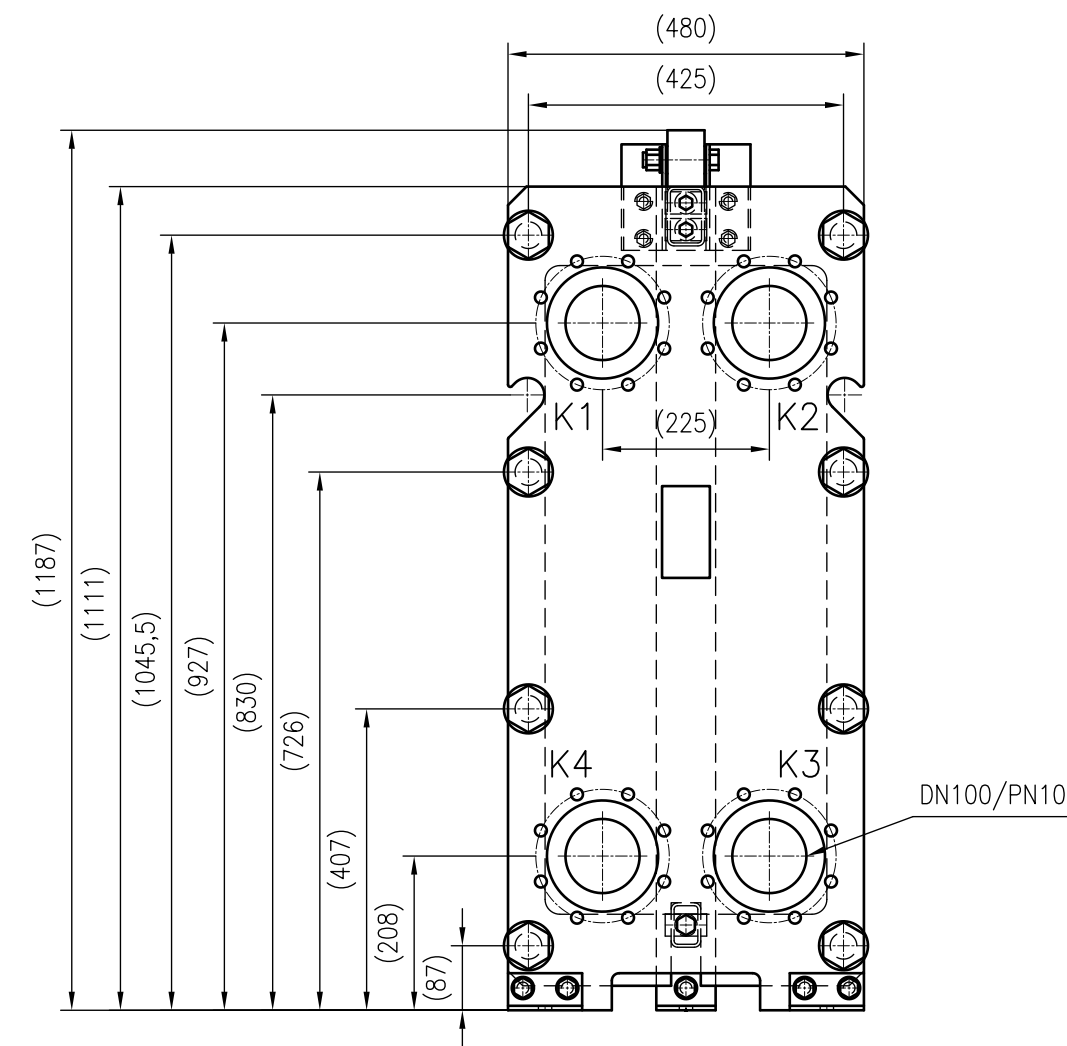

Side view

Front view

Isometric view

Top view

Unterliegt nicht dem Änderungsdienst/ Not subject to change management	Maßstab/ Scale: 1:10	Format/ Size: A2
Revision 24.05.2019	Longtherm RHG-21-55 - 8116800	