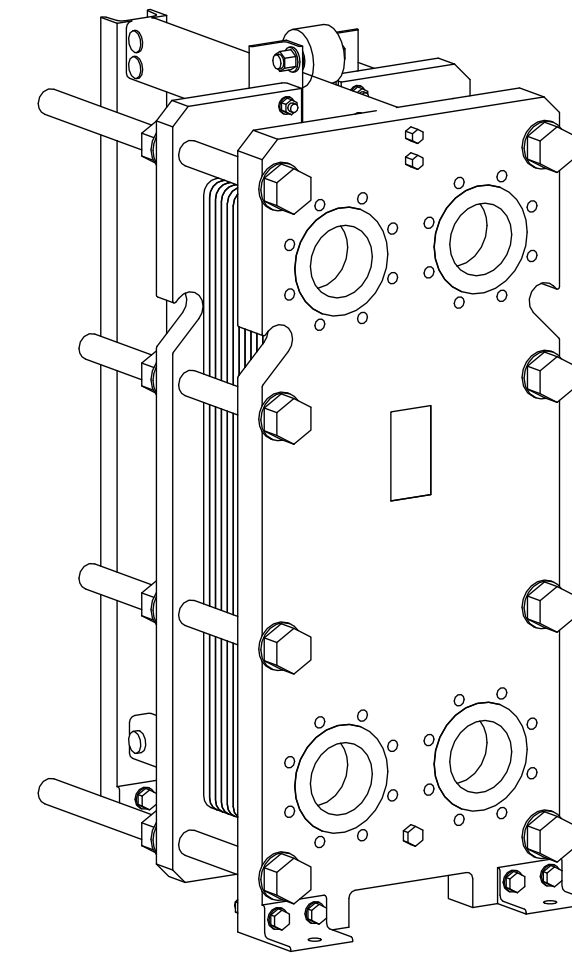

Side view

Front view

Isometric view

Top view

Unterliegt nicht dem Änderungsdienst/ Not subject to change management	Maßstab/ Scale: 1:10	Format/ Size: A2
Revision 24.05.2019	Longtherm RHG-21-55 - 8116800	