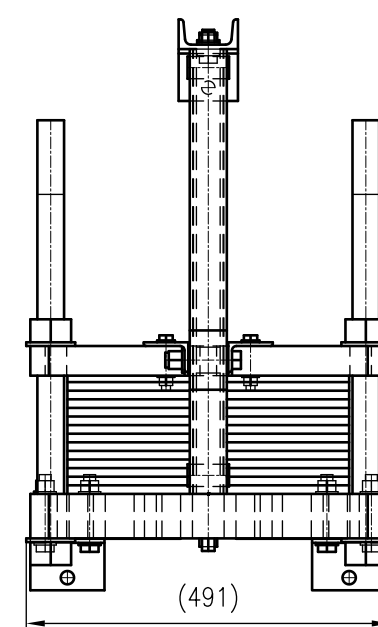

Side view

Front view

Isometric view

Top view

Unterliegt nicht dem Änderungsdienst/ Not subject to change management	Maßstab/ Scale: 1:10	Format/ Size: A2
Revision 24.05.2019	Longtherm RHG-21-55 - 8116800	