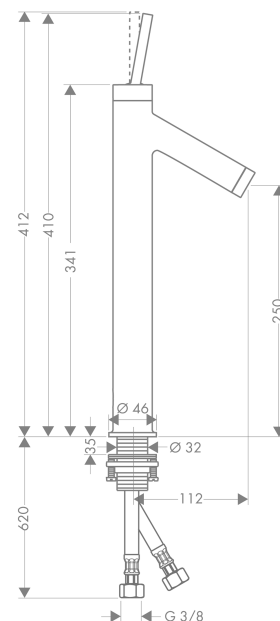

AXOR Starck

Einhebel-Waschtischmischer 250 mit Pingriff für Aufsatzwaschtische mit Ablaufgarnitur

Oberfläche: **Brushed Red Gold** Artikelnummer: **10129310**

Merkmale

- besteht aus: Einhebel-Waschtischmischer, Ablaufgarnitur
- ComfortZone 250
- Ausladung: 112 mm
- Auslaufhöhe: 250 mm
- Griffvariante: Pingriff
- Strahlart: Normalstrahl
- maximale Durchflussmenge bei 3 bar: 5 l/min
- Keramikmischsystem
- für Durchlauferhitzer geeignet
- unverschleißbare Ablaufgarnitur
- Anschlussart: G 3/8 Anschlussschläuche
- Anschlussgröße: DN15
- EU-Taxonomie: max. 6 l/min - wesentlicher Beitrag (SC) möglich
- DVGW NW-6506BT0622
- P-IX 9698/IO

Technologie

Zertifikate / Nachhaltigkeit

Produktabbildung

Maßzeichnung

AXOR Starck
Einhebel-Waschtischmischer 250 mit Pingriff für Aufsatzwaschtische mit Ablaufgarnitur
 Oberfläche: **Brushed Red Gold** Artikelnummer: **10129310**

Durchflussdiagramm