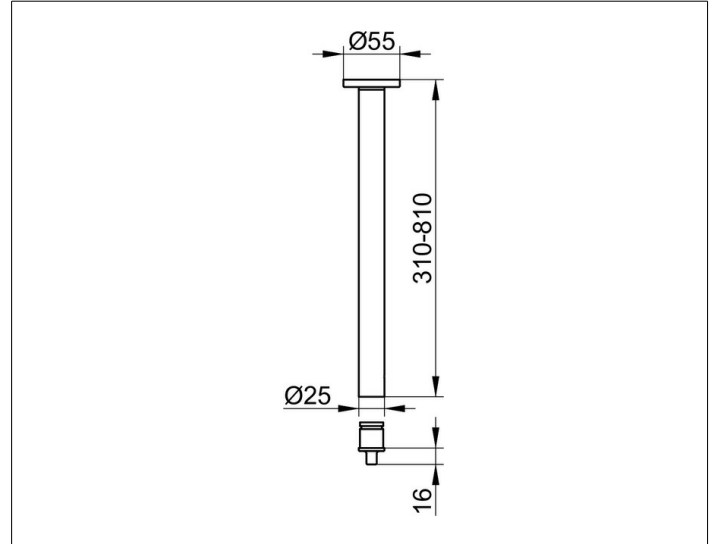

**Plan**

**14941010800 Deckenabhängung (Set)**

**PRODUKT**

**ZEICHNUNG**

**PRODUKTBESCHREIBUNG**

komplett, bestehend aus:  
 1 x Wandbefestigung  
 1 x Brausevorhangstange  
 1 x Verbindungsstück

**OBERFLÄCHE**

verchromt

**ABMESSUNG**

800 mm

**AUSSCHREIBUNGSTEXT**

KEUCO PLAN Deckenabhängung (Set) 14941010800  
 hochglanzverchromt, Durchmesser 25 mm  
 komplett bestehend aus:  
 1 x Wandbefestigung  
 1 x Brausevorhangstange 800 mm  
 1 x Verbindungsstück