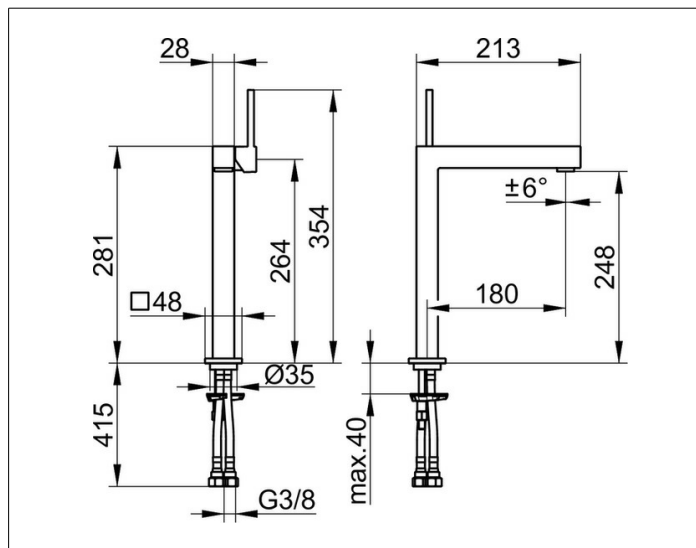

Edition 90 Square

59102010103 Einhebel-Waschtischmischer 250

PRODUKT

ZEICHNUNG

PRODUKTBESCHREIBUNG

ohne Zugstangen-Ablaufgarnitur,
Einlochmontage mit Schnell-Montage-System,
Mischwasserkartusche mit keramischen Dichtscheiben,
Luftsprudler M 24x1, Strahlwinkel verstellbar,
Druckschläuche 435 mm, G 3/8 Zoll,
Durchfluss begrenzt auf 7,6 l/min.

OBERFLÄCHE

verchromt

AUSSCHREIBUNGSTEXT

KEUCO, EDITION 90, Einhebel-Waschtischmischer 250, Art. Nr.: 59102010103,
Einhebel-Waschtischmischer mit eckiger Rosette in hochglanzverchromter Oberfläche,
ohne Zugstangen-Ablaufgarnitur,
Die klare Formensprache im 90-Grad-Winkel in Kombination mit der quadratischen Rosette ist das herausstechende Designelement der Edition 90 SQUARE,
Design: eckig, Standmontage, Material: entzinkungsarmes Messing, verchromt,
Gesamthöhe: 356mm, Höhe bis Unterkante Strahlregler: 250mm, Breite: 48mm, Ausladung: 213mm, Rosettengröße: 48 x 48 x 6mm,
Montageart: Einlochmontage mit Schnell-Montage-System für Waschtische,
Kartusche: hochwertige Mischwasserkartusche mit keramischen Dichtscheiben,
Einhebelmischer, Wasseranschluss mit flexiblen Druckschläuchen, Länge 435mm, Gewindedurchmesser G 3/8 Zoll,
integrierter Luftsprudler SLIM SSR M 24x1, Strahlwinkel verstellbar um +/- 6°,
Durchflussmenge begrenzt auf 7,6 l/min, geräuschgeprüft, DVGW Zertifiziert