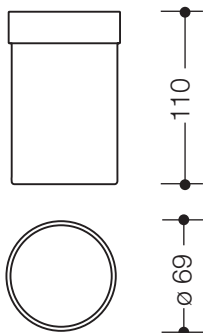

### Glasbecher 800.04.E01

- runder Becher mit flachem Boden
- aus hochwertigem, satiniertem Kristallglas
- Ersatzteil für Becher mit Halter 800.04.11045, 162.04.1105XA und 162.04.110540

### Abmessungen in mm