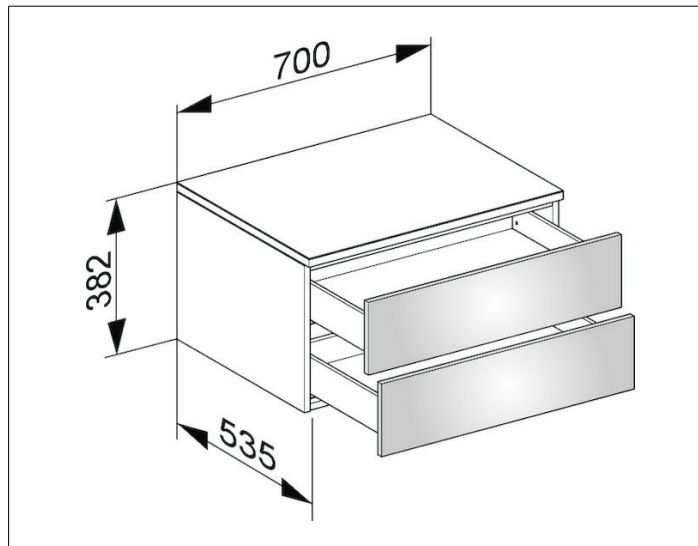

Edition 400

31742140000 Sideboard

PRODUKT

ZEICHNUNG

OBERFLÄCHE

trüffel/Glas trüffel klar

ABMESSUNG

700 x 382 x 535 mm