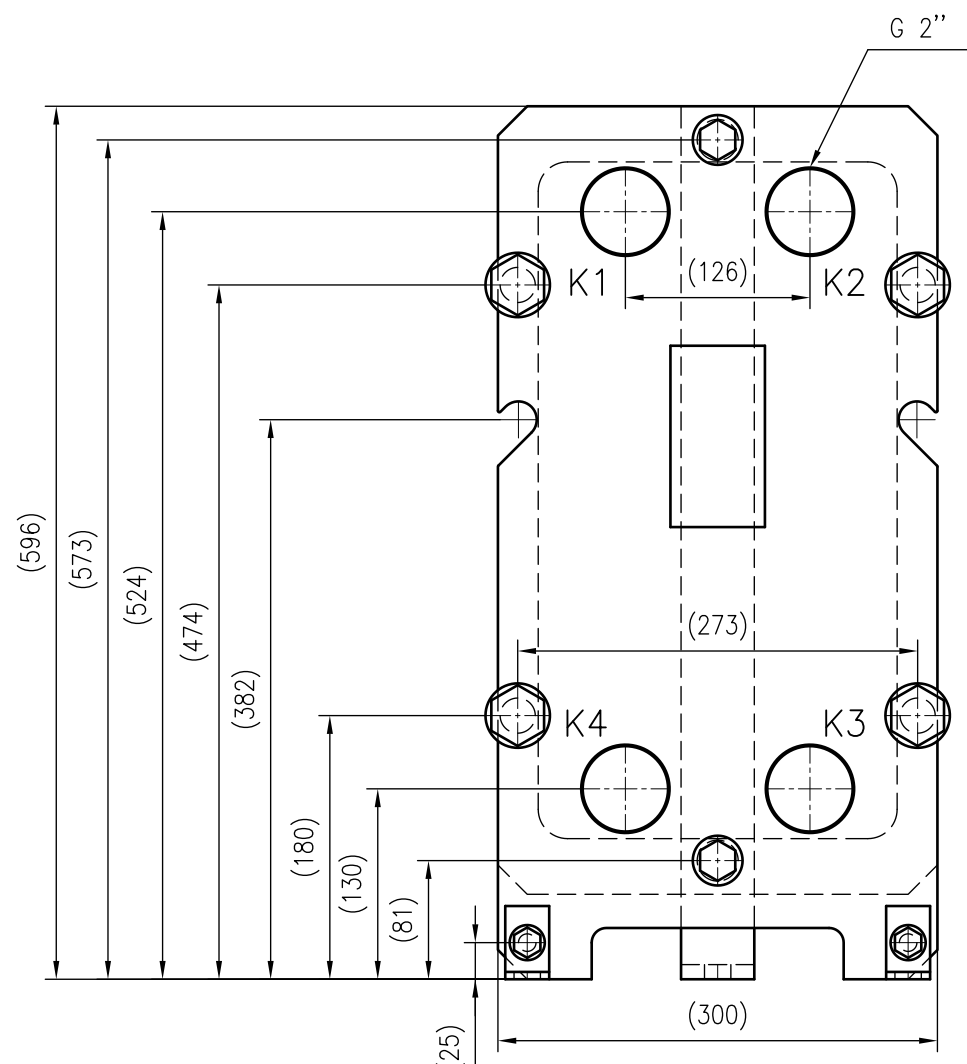

Side view

Front view

Isometric view

Top view

Unterliegt nicht dem Änderungsdienst/ Not subject to change management	Maßstab/ Scale: 1:5	Format/ Size: A2
Revision 14.01.2020	Longtherm RHG-07-80 - 8028700	