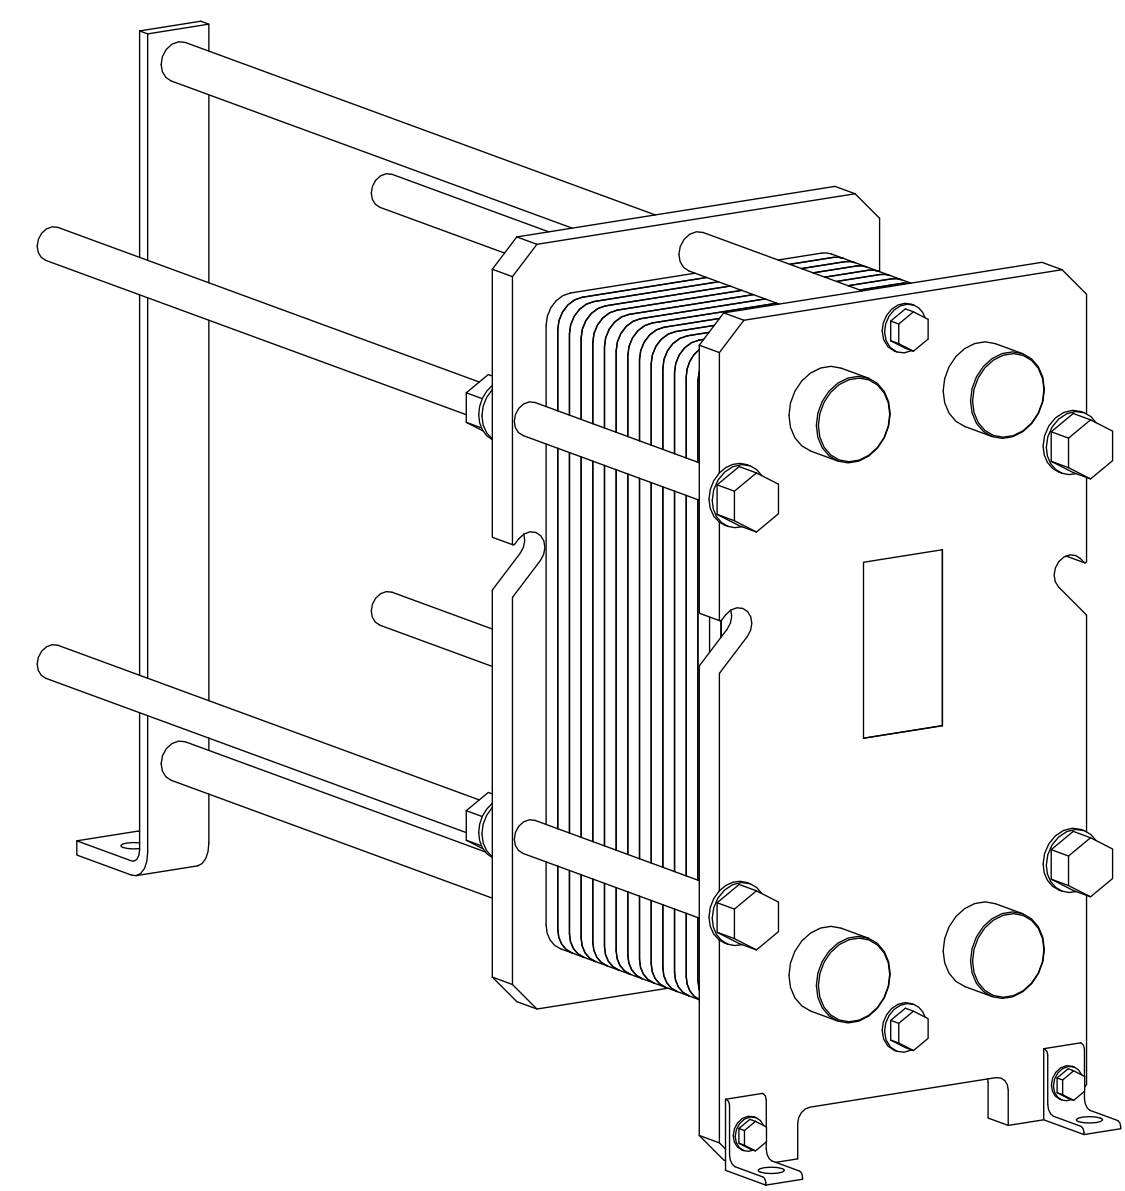

Side view

Front view

Isometric view

Top view

Unterliegt nicht dem Änderungsdienst/ Not subject to change management	Maßstab/ Scale: 1:5	Format/ Size: A2
Revision 14.01.2020	Longtherm RHG-07-80 - 8028700	