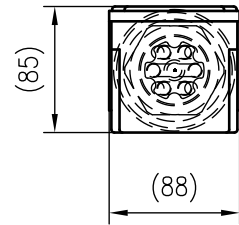

Side view

Front view

Isometric view

Top view

Unterliegt nicht dem Änderungsdienst/ Not subject to change management		Maßstab/ Scale: 1:5	Format/ Size: A3
Revision 28.10.2019	EEHR 4.5 kW – 9126478		