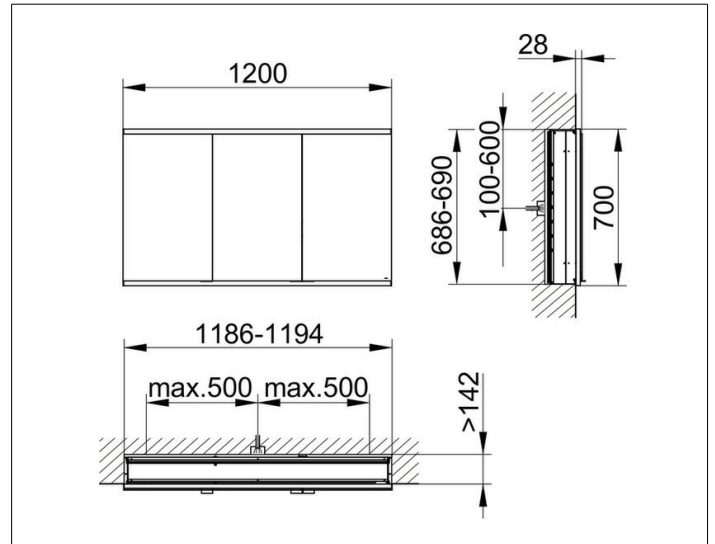

Royal Modular 2.0
800320120100200 Spiegelschrank

PRODUKT

ZEICHNUNG

EEK: C ,

OBERFLÄCHE

silber-eloxiert

ABMESSUNG

1200 x 700 x 160 mm