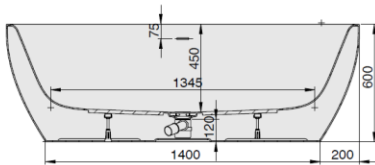

iSENSI

1800 x 800

Ovalwanne

Baignoire ovale

Ovale bad

DE

Freistehende Badewanne aus Acryl mit fester Schürze (Monolith) inkl. vormontiertem Untergestell u. Überlaufgarnitur (optional wählbar, siehe Tabelle), Anschlussschlauch zur Verbindung an HT-Hausanschluss im Lieferumfang enthalten.

MODELL Modèle Mode	ART. NR. N° D'article Artikelnummer	LÄNGE/BREITE Longueur Et Largeur Lengte En Breedte (mm)	HÖHE/TIEFE Hauteur/profondeur Hoogte/diepte (mm)	INST. HÖHE Hauteur de montage Installatiehoogte (mm)	NUTZINHALT Contenu utile Nuttige inhoud
D	3917	1800 x 800	450	600	182 l