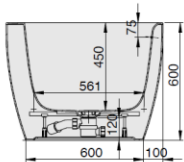

MODELL Modèle Mode	ART. NR. N° D'article Artikelnummer	LÄNGE/BREITE Longueur Et Largeur Lengte En Breedte (mm)	HÖHE/TIEFE Hauteur/profondeur Hoogte/diepte (mm)	INST. HÖHE Hauteur de montage Installatiehoogte (mm)	NUTZINHALT Contenu utile Nuttige inhoud
D	3917	1800 x 800	450	600	182 l