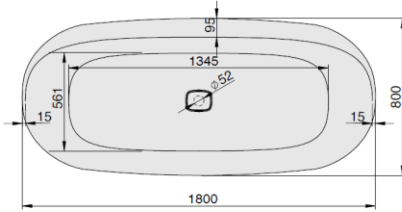

iSENSI

1800 x 800

Ovalwanne

Baignoire ovale

Ovale bad

DE

Freistehende Badewanne aus Acryl mit fester Schürze (Monolith) inkl. vormontiertem Untergestell u. Überlaufgarnitur (optional wählbar, siehe Tabelle), Anschlussschlauch zur Verbindung an HT-Hausanschluss im Lieferumfang enthalten.

MODELL Modèle Mode	ART. NR. N° D'article Artikelnummer	LÄNGE/BREITE Longueur Et Largeur Lengte En Breedte (mm)	HÖHE/TIEFE Hauteur/profondeur Hoogte/diepte (mm)	INST. HÖHE Hauteur de montage Installatiehoogte (mm)	NUTZINHALT Contenu utile Nuttige inhoud
D	3917	1800 x 800	450	600	182 l