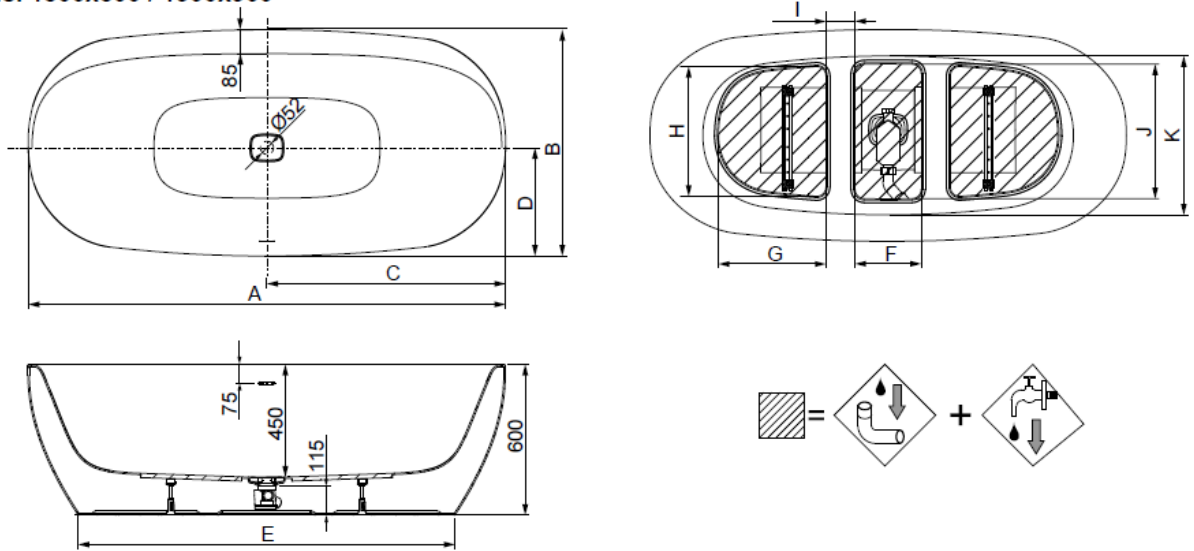

iSensi 1800x800 / 1900x900

	A	B	C	D	E	F	G	H	I	J	K
iSensi 1800 x 800	1800	800	900	400	1400	250	405	490	110	507	600
iSensi 1900 x 900	1900	900	950	430	1500	350	405	582	110	605	700

SONDERZUBEHÖR BADEWANNEN

NACKENKISSEN

Coussin appui-nuque
Nekkussen
Neckrests

ART. NR.
N° D'article
Artikelnummer
Article no.

Selbstklebendes Gel-Nackenkissen passend für nahezu alle Hoesch Bade- und Whirlwannen.

Farbe: Schwarz. Material: Gel.

/ Appui-tête en gel adhésif Coussin appui-nuque assorti à presque toutes les baignoires et baignoires balnéo HOESCH

Couleur: noir. Matériau: Gel.

/ Zelfklevend gel nekkussen passend voor bijna alle HOESCH baden en whirlbaden.

Kleur: zwart. Materiaal: Gel.

/ Self-adhesive gel neckrest suitable for almost every HOESCH bath and whirltub.

Colour: Black. Material: Gel

69694

Nackenkissen aus wasserbeständigem Teakholz mit PU Auflage für den geraden Wannenrand.

/ Coussin appui-nuque produit de bois teck résistant à l'eau, recouvert de mousse de polyuréthane pour les baignoires à bords droits

/ Nekkussen van waterbestendig teakhout met PU bekleding voor de rechte badrand.

/ Neckrest made of water-resistant teak wood with a PU pad.

89216

Lichtsysteme

Eclairage
Verlichtingssystemen
Lighting system

ART. NR.
N° D'article
Artikelnummer
Article no.

Nur für Badewannen ohne Whirl-/Airsystem erhältlich

LED Unterwasserscheinwerfer, verchromt mit Bedienknopf für Wannenrand inkl.

Ansteuerungselektronik mit automatischem

Farblichtwechsler Farben: Weiß, Rot, Orange, Gelb, Grün, Blau, Indigo, Violett (werkseitig eingebaut)

2 LED Scheinwerfer
4 LED Scheinwerfer

Disponible seulement pour les baignoires sans équipement balnéo Whirl/Air Projecteur immergé LED, chromé avec touche de commande pour le rebord de la baignoire Système de commande automatique avec inverseur de couleur inclus Couleurs : blanc, rouge, orange, jaune, vert, bleu, indigo, violet (monte al'usine)

Projecteur 2 LED
Projecteur 4 LED

Alleen verkrijgbaar voor baden zonder whirl-/airsysteem

Verchromde led- onderwaterschijnwerper met bedieningsknop in de badrand Incl. aansturelektronica met automatische kleurenwisselaar Kleuren: wit, rood, oranje, geel, groen, blauw, indigo, paars (in de fabriek ingebouwd)

2 ledschijnwerpers
4 ledschijnwerpers

Available for bathtubs without whirl / air system only

LED underwater spotlights, chromeplated with an operating button for bathtub rim Including control with integrated colour light changer. Colours: white, red, orange, yellow, green, blue, indigo, violet (factoryinstalled)

2 LED spotlights
4 LED spotlights

690913
690914