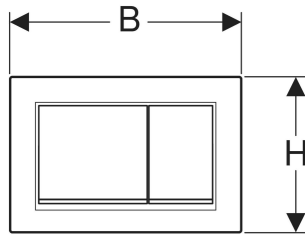

Geberit Omega20 Betätigungsplatte, eckig, 2-Mengen-Spülung

VERWENDUNGSZWECKE

- Zur Spülauslösung bei Omega UP-Spülkästen

EIGENSCHAFTEN

- Betätigung von oben oder von vorne
- Drückerstangen schallgedämmt, werkzeuglose Schnelleinstellung

TECHNISCHE DATEN

Betätigungskraft (N) max. 20 N
Tastenform eckig

LIEFERUMFANG

- Befestigungsrahmen
- 2 Distanzbolzen
- 2 Drückerstangen
- Befestigungsmaterial

ZUBEHÖR

- Geberit Verlängerungsset für Sigma, Omega und Kappa UP-Spülkästen

INFO

- Kundenindividuelles Programm für Betätigungsplatten siehe Anhang oder www.geberit.de/unterlagen

Art.-Nr.	Farbe / Oberfläche	Werkstoff	B cm	H cm	T cm	Modell	VE1 St.	VE2 St.
115.080.01.1	Platte, Taste: weiß matt / easy-to-clean-beschichtet Designstreifen: weiß / glänzend	Kunststoff	21.2	14.2	1	2-Mengen-Spülung	1	10