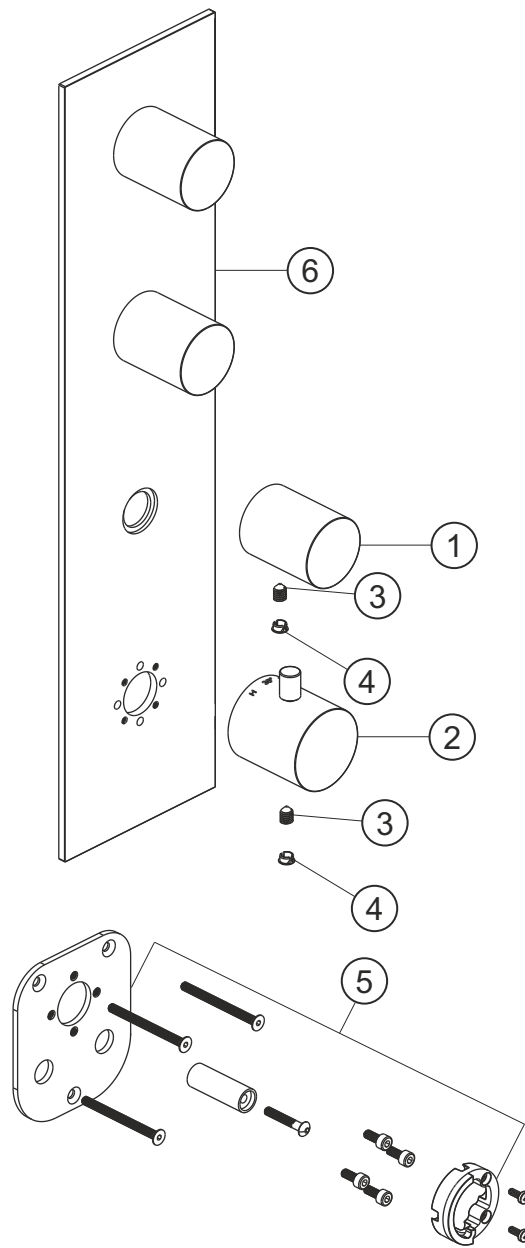

LOGIC XL 3
Universal-Thermostatmodul
Farbset Edelstahl gebürstet
11.523005.1.09

herzbach

LOGIC XL 3

Universal-Thermostatmodul

Farbset Edelstahl gebürstet

11.523005.1.09

Ersatzteilliste

Pos.	Beschreibung	Art.-Nr.	Preisgruppe	VE
1	Absperrgriff	80.520001.1.09	11	1
2	Thermostatgriff	80.520000.1.09	12	1
3	Inbussschraube	80.029002.1.09	1	1
4	Griffstopfen	80.138400.1.09	3	1
5	Montagesatz Thermostat	80.520008.1.09	9	1
6	Blende	80.520010.2.09	16	1