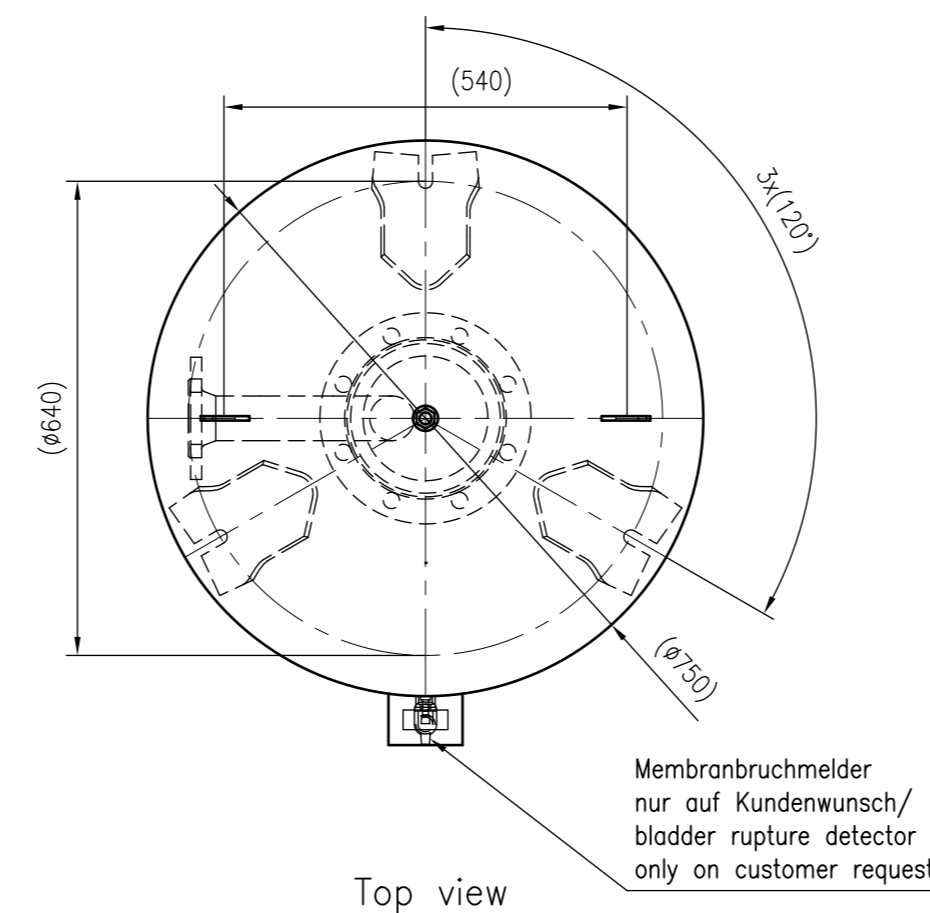

Side view

Front view

Isometric view

Top view

Unterliegt nicht dem Änderungsdienst/ Not subject to change management		Maßstab/ Scale: 1:10	Format/ Size: A1
Revision 04.05.2016	Refix DE 800 25bar - 7321200		