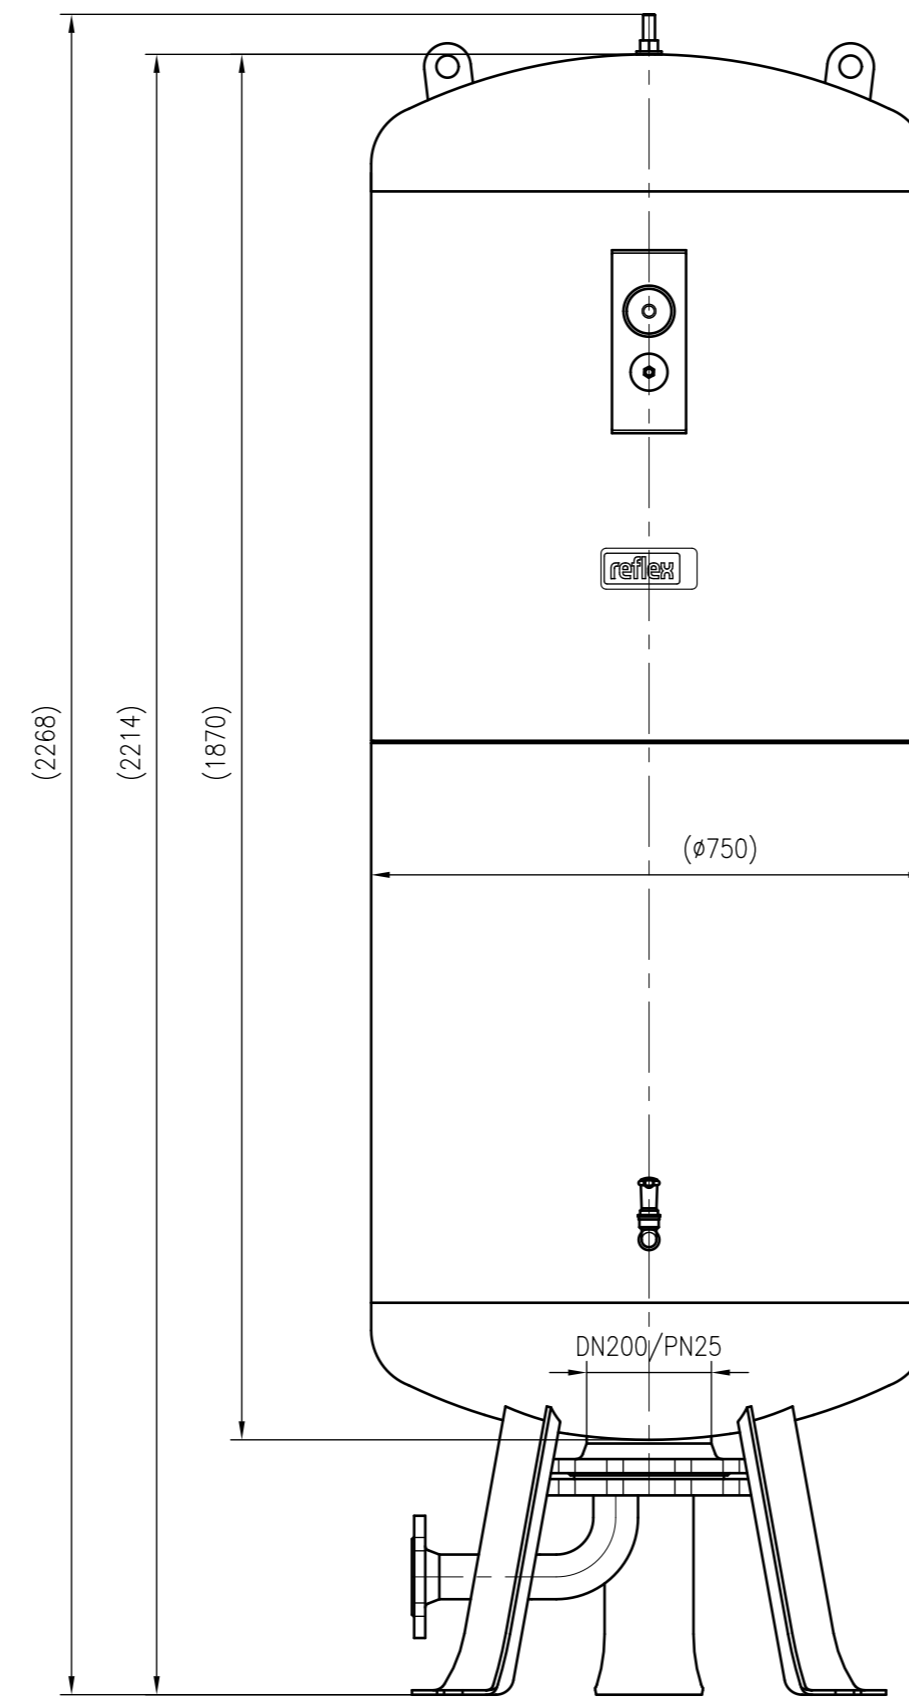

Side view

Front view

Isometric view

Top view

Unterliegt nicht dem Änderungsdienst/ Not subject to change management		Maßstab/ Scale: 1:10	Format/ Size: A1
Revision 04.05.2016	Refix DE 800 25bar - 7321200		