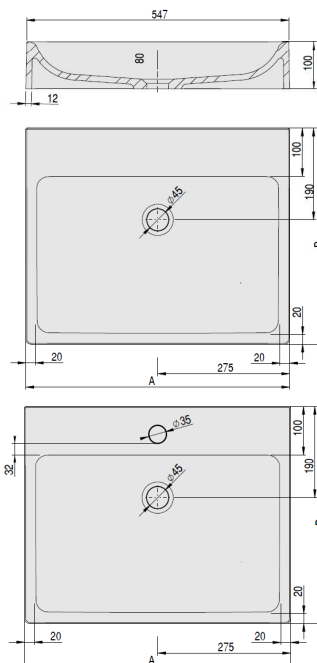

DE

FR

NL

Aufsatz-Waschbecken für Wandarmatur oder Armatur mit erhöhtem Standfuß, ohne Überlauf, d.h. zum Anschluß wird ein nicht verschließbares Ablaufventil benötigt

La vasque à poser pour une utilisation avec mitigeur encastré mural ou montré derrière vasque sans trop-plein. A installer avec vidage à écoulement libre (vidage toujours ouvert).

Opzet wastafel voor wastafelwandmengkraan of verhoogde staande kraan, zonder overloop, ofwel voor de aansluiting is een niet afsluitbare afvoerplug nodig.

VARIANTE	ARTIKEL-NR.	LÄNGE UND BREITE	HÖHE/TIEFE	INSTALLATIONSHÖHE
Variante	N° D'article	Longueur Et Largeur	Hauteur/profondeur	Hauteur de montage
Variant	Artikelnummer	Lengte En Breedte	Hoogte/diepte	Installetheoghte
		(mm) A x B	(mm)	(mm)
D	4430.010	500 x 400	80	100
D	4430.013	500 x 400	80	100
D	4431.010	550 x 450	80	100
D	4431.013	550 x 450	80	100
D	4432.010	600 x 500	80	100
D	4432.013	600 x 500	80	100
D	4435.010*	500 x 400	80	100
D	4435.013*	500 x 400	80	100
D	4436.010*	550 x 450	80	100
D	4436.013*	550 x 450	80	100
D	4437010*	600 x 500	80	100
D	4437013*	600 x 500	80	100