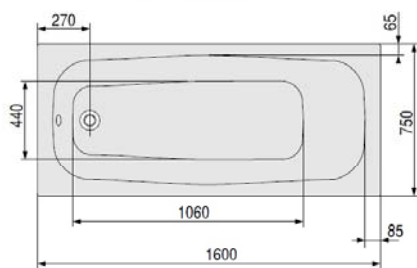

**CAPRI**

1600 x 750

| VARIANTE                   | ARTIKEL-NR.                          | LÄNGE UND BREITE  | HÖHE/TIEFE   | INSTALLATIONSHÖHE  | NUTZINHALT                                     | ZUBEHÖR                                  |
|----------------------------|--------------------------------------|---|--|--|--|--|
| <i>Variante</i><br>Variant | <i>N° D'article</i><br>Artikelnummer | <i>Longueur Et Largeur</i><br><i> Lengte En Breedte</i><br>(mm) | <i>Hauteur/profondeur</i><br><i> Hoogte/diepte</i><br>(mm) | <i>Hauteur de montage</i><br><i> Installatiehoogte</i><br>(mm) | <i>Contenu utile</i><br><i> Nuttige inhoud</i> | <i>Accessoires</i><br><i> Toebehoren</i> |
| A                          | 6195                                 | 1600 x 750  | 420  | 565-605  | 160 l  | ① ② ⑧ ⑬ ⑬                                |