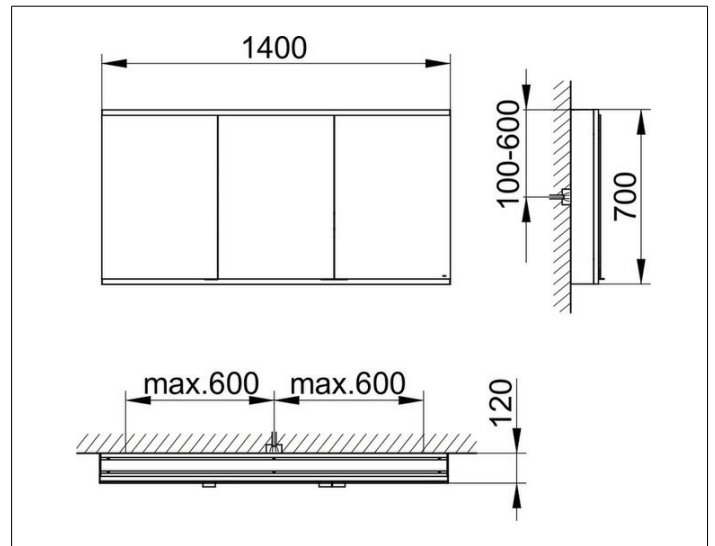

Royal Modular 2.0
800321140000200 Spiegelschrank

PRODUKT

ZEICHNUNG

EEK: C ,

OBERFLÄCHE

silber-eloxiert

ABMESSUNG

1400 x 700 x 120 mm