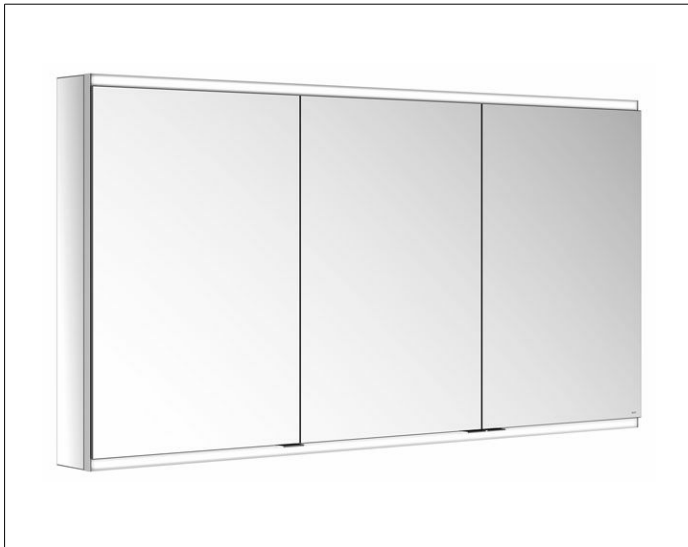

Royal Modular 2.0
800321140000200 Spiegelschrank

PRODUKT

ZEICHNUNG

EEK: C ,

OBERFLÄCHE

silber-eloxiert

ABMESSUNG

1400 x 700 x 120 mm