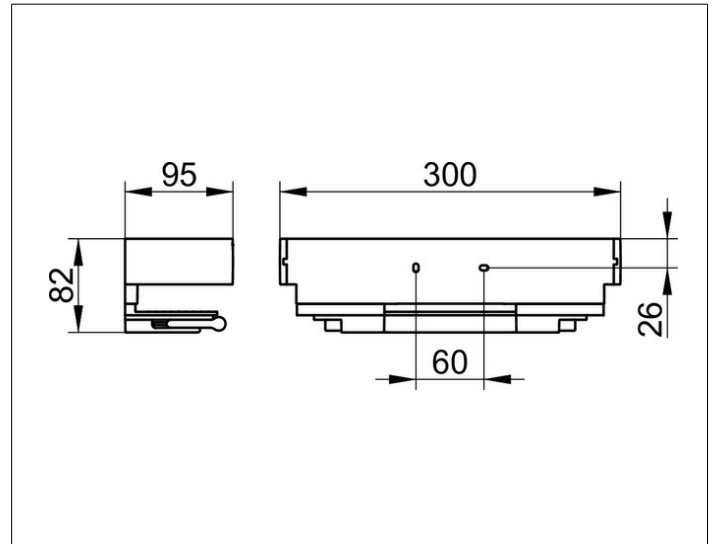

Edition 11

11159030000 Duschkorb

PRODUKT

ZEICHNUNG

PRODUKTBESCHREIBUNG

mit integriertem Glasabzieher,
abnehmbar, mit verdeckter Befestigung

OBERFLÄCHE

Bronze gebürstet

AUSSCHREIBUNGSTEXT

KEUCO EDITION 11 Duschkorb für Wandmontage 11159030000
Duschkorb Aluminium silber-eloxiert/Bronze gebürstet mit Reeling
und integriertem Glasabzieher
in geradlinigem Design und klarer geometrischer Formensprache,
leicht zu reinigen,
Tiefe 95 mm, Breite 300 mm, Bauhöhe 82 mm,
Der Duschkorb wird verdeckt angebracht
Lieferung inkl. korrosionsfreiem Befestigungsmaterial