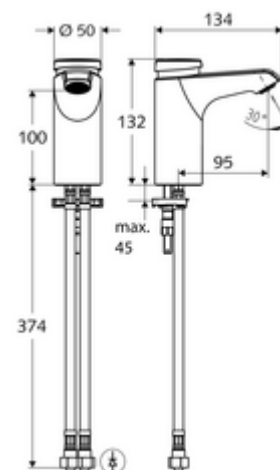

### Lieferumfang

- Selbstschluss-Einlocharmatur
  - Selbstschlusskartusche SC II mit Heißwasserbegrenzung
  - Strahlregler
- 2 flexible Anschlussschläuche Clean-Fix S G 3/8 IG x 380 mm, mit integriertem Rückflussverhinderer (RV, EN 1717: EB) und Vorfilter
- Befestigungsmaterial für Waschtischmontage

### Technische Daten

- Laufzeit: 2 - 15 s einstellbar (7 s Werkseinstellung)
- Durchfluss: max. 5 l/min druckunabhängig
- Fließdruck: 1,0 - 5,0 bar
- Max. Ruhedruck: 8 bar
- Max. Betriebstemperatur: 70 °C (80 °C für thermische Desinfektion)
- Werkstoff: Gehäuse Messing konform TrinkwV
- Oberfläche: chrom
- Anschluss: 2x G 3/8 IG
- Zertifikate: PA-IX 29071/IO, Belgaqua
- Geräuschkategorie: I
- Durchflussklasse: O