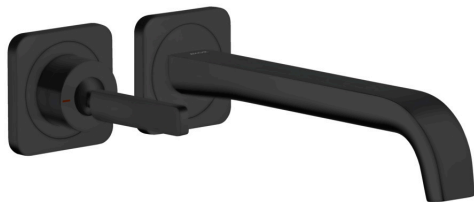

AXOR Citterio E

Einhebel-Waschtischmischer Unterputz für Wandmontage mit Pingriff, Auslauf 221 mm und Rosetten

Oberfläche: **Matt Black** Artikelnummer: **36106670**

Beschreibung

Merkmale

- besteht aus: Einhebel-Waschtischmischer Unterputz für Wandmontage, Ablaufgarnitur
- Ausladung: 221 mm
- Griffvariante: Pingriff
- Strahlart: Laminarstrahl
- Maximale Durchflussmenge bei 3 bar: 5 l/min
- Keramikmischsystem
- unverschliessbare Ablaufgarnitur
- Griff rechts oder links positionierbar, abhängig von der Installation des Grundkörpers
- Geräuschgruppe: I
- Durchflussklasse: O
- P-IX 28534/IO

Artikeldetails

TEAM-Nr.	758118.629
Preis exkl. MwSt.	900.00 CHF

Technologie

Zertifikate / Nachhaltigkeit

Produktabbildung