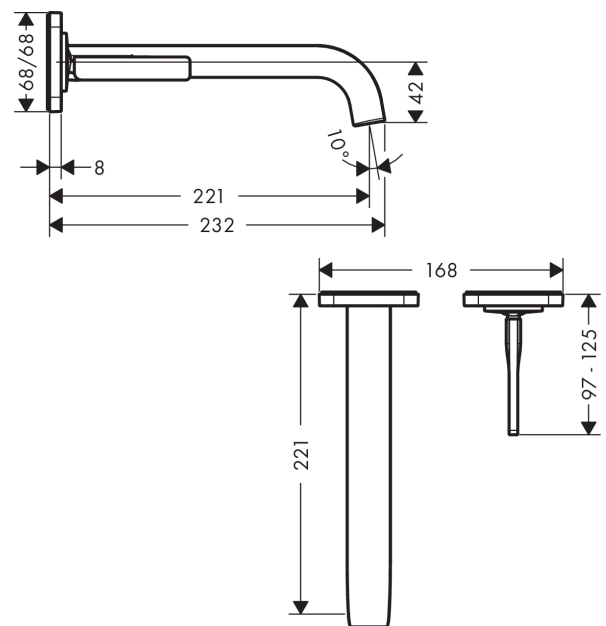

Maßzeichnung