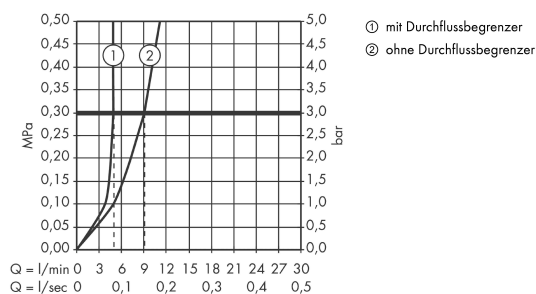

Durchflussdiagramm