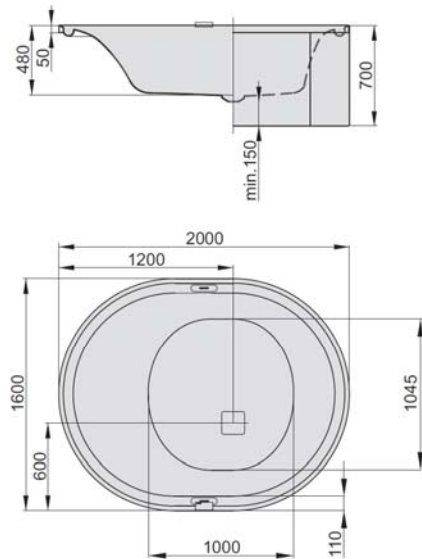

## ERGO+

2000 x 1600

DE

Badewanne inkl. weißer Ablaufabdeckung  
Ablaufabdeckung auch in Chrom erhältlich.  
Inkl. Bedienfeld, Ablauf (elektr. PopUp) und  
Überlauf sowie ein Untergestell.

FR

Baignoire, cache bonde en blanc inclus,  
disponible aussi en chromé. Livré avec un  
panneau de commande, d'un système  
d'écoulement (pop-up électrique) système de  
trop plein et châssis.

NL

Baden met overlooprand incl. Afdekking  
in wit; ook verkrijgbaar in chrom. Incl. een  
bedieningspaneel, afvoer (elektr. pop-  
upsysteem), overloopbeveiliging en een  
onderstel.

VARIANTE	ARTIKEL-NR.	LÄNGE UND BREITE	HÖHE/TIEFE	INSTALLATIONSHÖHE	NUTZINHALT	SONDERFARBEN
Variante	N° D'article	Longueur Et largeur	Hauteur/profondeur	Hauteur de montage	Contenu utile	Teintes spéciales
Variant	Artikelnummer	Lengte En Breedte	Hoogte/diepte	Installatiehoogte	Nuttige inhoud	Speciale kleuren
		(mm)	(mm)	(mm)		
A	6437	2000 x 1600	480	660-700	514 l	-
D	6442*	2000 x 1600	480	700	514 l	550 RAL*