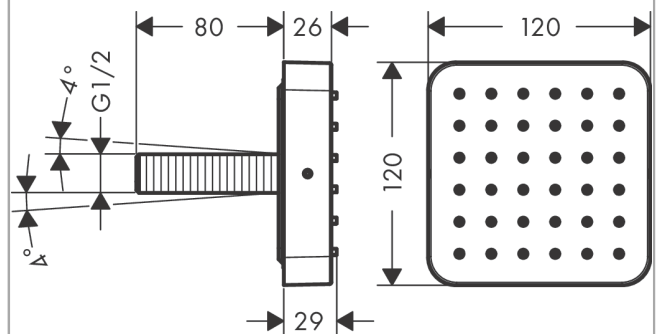

AXOR Citterio E
Brausenmodul 120/120 Unterputz softsquare
 Oberfläche: **Brushed Brass** Artikelnummer: **36822950**

Beschreibung

Merkmale

- Brausekopfgrösse: 120 mm
- Strahlart: Rain
- Strahlwinkel in fünf Stufen verstellbar
- Anwendung: nutzbar als Kopf- / Nacken - oder Seitenbrause
- Maximale Durchflussmenge bei 3 bar: 5,3 l/min
- Durchflussmenge Rain (bei 3 bar): 5,3 l/min
- Mindestfliessdruck: 1 bar
- Anschlussgewinde: G ½
- bei Installation in direktem Verbund (10 mm Abstand) wird die Nutzung des Grundkörpers # 28486180 empfohlen
- bei losgelöster Installation Anschluss über G ½ Anschlussnippel möglich
- bei Montage als Kopfbrause im Mehrfachverbund wird die Nutzung der Montagehilfe # 28470180 empfohlen
- Material: Metall
- P-IX 19159/IZ

Artikeldetails

Preis exkl. MwSt.

573.00 CHF

Technologie

Produktabbildung

Maßzeichnung

AXOR Citterio E

Brausenmodul 120/120 Unterputz softsquare

Oberfläche: **Brushed Brass** Artikelnummer: **36822950**

Durchflussdiagramm

AXOR Citterio E
Brausenmodul 120/120 Unterputz softsquare
 Oberfläche: **Brushed Brass** Artikelnummer: **36822950**

Explosionszeichnung