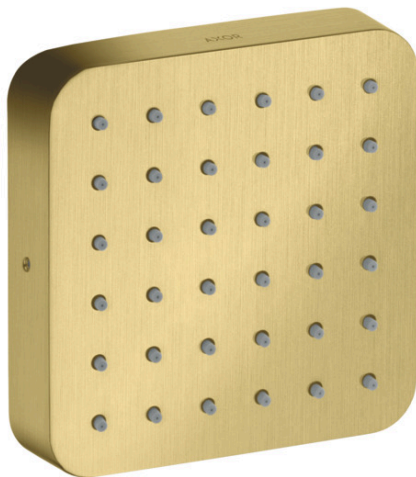

AXOR Citterio E
Brausenmodul 120/120 Unterputz softsquare
 Oberfläche: **Brushed Brass** Artikelnummer: **36822950**

Beschreibung

Merkmale

- Brausekopfgrösse: 120 mm
- Strahlart: Rain
- Strahlwinkel in fünf Stufen verstellbar
- Anwendung: nutzbar als Kopf- / Nacken - oder Seitenbrause
- Maximale Durchflussmenge bei 3 bar: 5,3 l/min
- Durchflussmenge Rain (bei 3 bar): 5,3 l/min
- Mindestfliessdruck: 1 bar
- Anschlussgewinde: G ½
- bei Installation in direktem Verbund (10 mm Abstand) wird die Nutzung des Grundkörpers # 28486180 empfohlen
- bei losgelöster Installation Anschluss über G ½ Anschlussnippel möglich
- bei Montage als Kopfbrause im Mehrfachverbund wird die Nutzung der Montagehilfe # 28470180 empfohlen
- Material: Metall
- P-IX 19159/IZ

Artikeldetails

Preis exkl. MwSt.

573.00 CHF

Technologie

Produktabbildung

Maßzeichnung

AXOR Citterio E

Brausenmodul 120/120 Unterputz softsquare

Oberfläche: **Brushed Brass** Artikelnummer: **36822950**

Durchflussdiagramm

AXOR Citterio E
Brausenmodul 120/120 Unterputz softsquare
 Oberfläche: **Brushed Brass** Artikelnummer: **36822950**

Explosionszeichnung