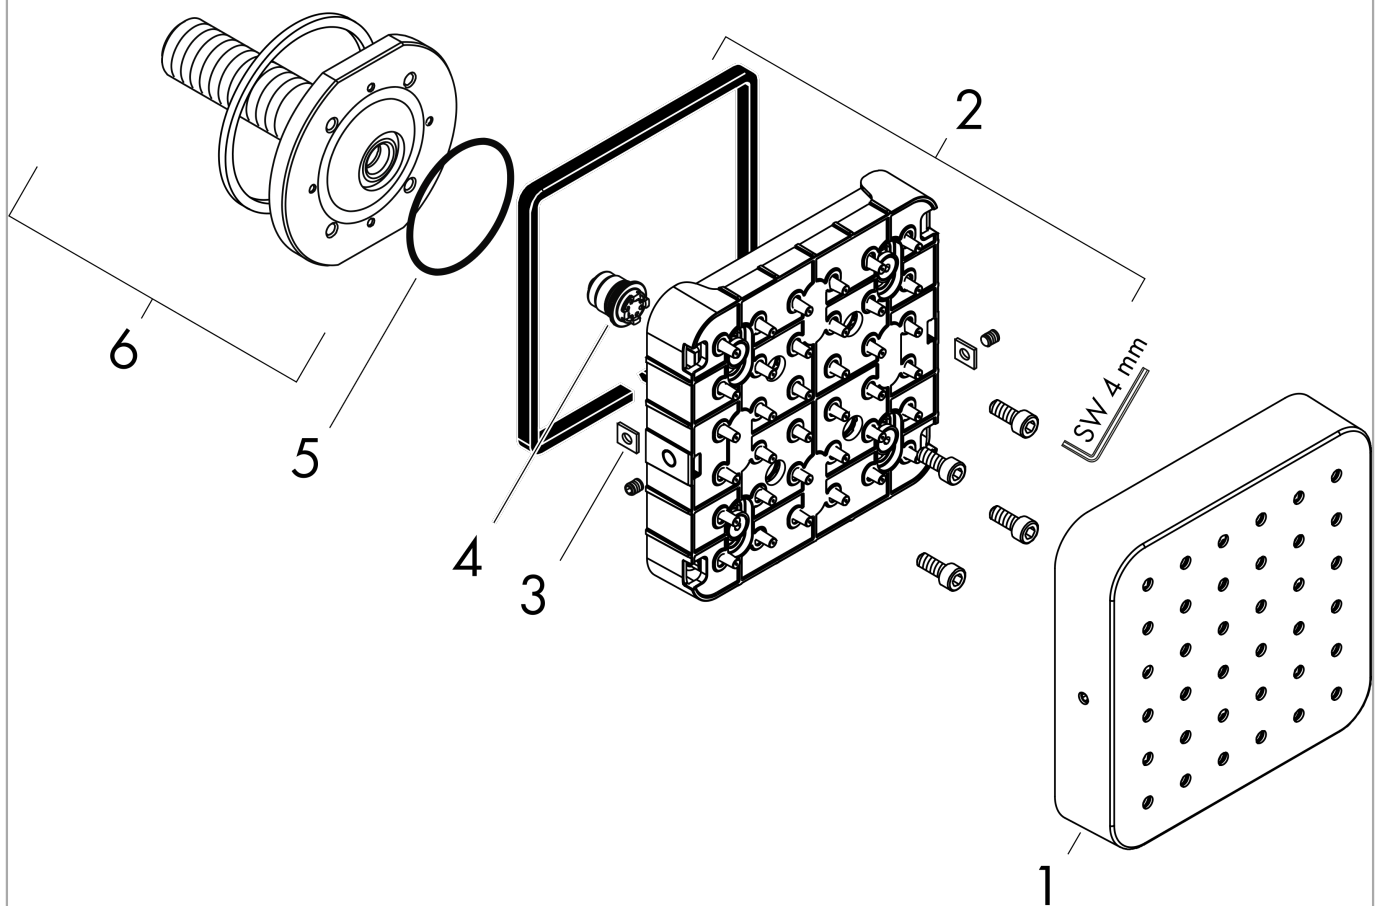

AXOR Citterio E
Brausenmodul 120/120 Unterputz softsquare
 Oberfläche: **Brushed Brass** Artikelnummer: **36822950**

Beschreibung

Merkmale

- Brausekopfgrösse: 120 mm
- Strahlart: Rain
- Strahlwinkel in fünf Stufen verstellbar
- Anwendung: nutzbar als Kopf- / Nacken - oder Seitenbrause
- Maximale Durchflussmenge bei 3 bar: 5,3 l/min
- Durchflussmenge Rain (bei 3 bar): 5,3 l/min
- Mindestfliessdruck: 1 bar
- Anschlussgewinde: G ½
- bei Installation in direktem Verbund (10 mm Abstand) wird die Nutzung des Grundkörpers # 28486180 empfohlen
- bei losgelöster Installation Anschluss über G ½ Anschlussnippel möglich
- bei Montage als Kopfbrause im Mehrfachverbund wird die Nutzung der Montagehilfe # 28470180 empfohlen
- Material: Metall
- P-IX 19159/IZ

Oberfläche: **Brushed Brass** Artikelnummer: **36822950**

Durchflussdiagramm

AXOR Citterio E
Brausenmodul 120/120 Unterputz softsquare
 Oberfläche: **Brushed Brass** Artikelnummer: **36822950**

Explosionszeichnung

Baujahr: >11/16

AXOR Citterio E
Brausenmodul 120/120 Unterputz softsquare
 Oberfläche: **Brushed Brass** Artikelnummer: **36822950**

Ersatzteilliste

Baujahr: >11/16

Pos.	Beschreibung	Artikelnummer	Preis	VE
1	Frontabdeckung	92459950	249.70 CHF	1
2	Strahlscheibe kpl.	95361000	128.65 CHF	1
3	Mutter	97794000	3.25 CHF	1
4	Durchflussbegrenzer / Rückflußverhinderer	95363000	28.95 CHF	1
5	O-Ring 41x2	98212000	3.25 CHF	1
6	Anschlußnippel	95364000	128.65 CHF	1