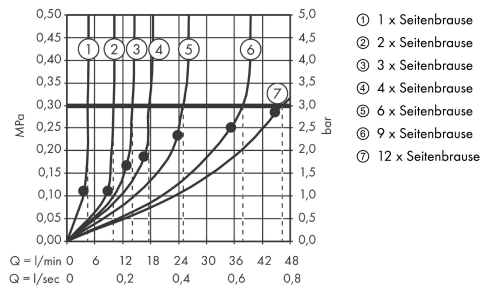

AXOR Citterio E

Brausenmodul 120/120 Unterputz softsquare

Oberfläche: **Brushed Brass** Artikelnummer: **36822950**

Durchflussdiagramm