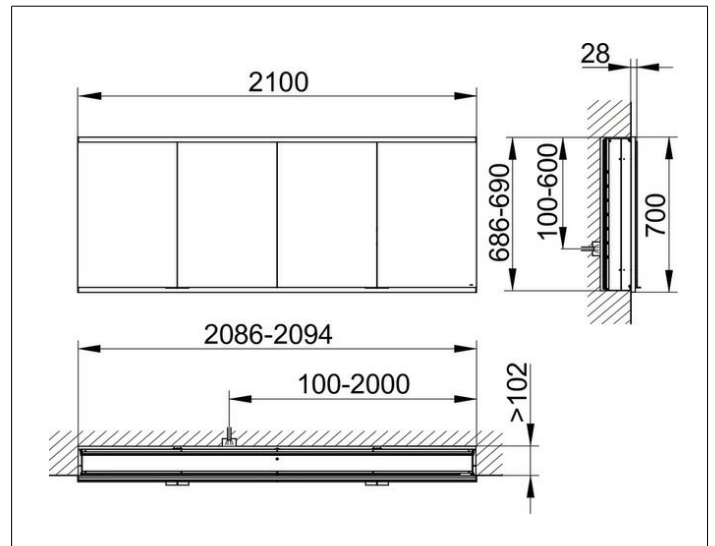

Royal Modular 2.0
800410210100400 Spiegelschrank

PRODUKT

ZEICHNUNG

EEK: C ,

OBERFLÄCHE

silber-eloxiert

ABMESSUNG

2100 x 700 x 160 mm