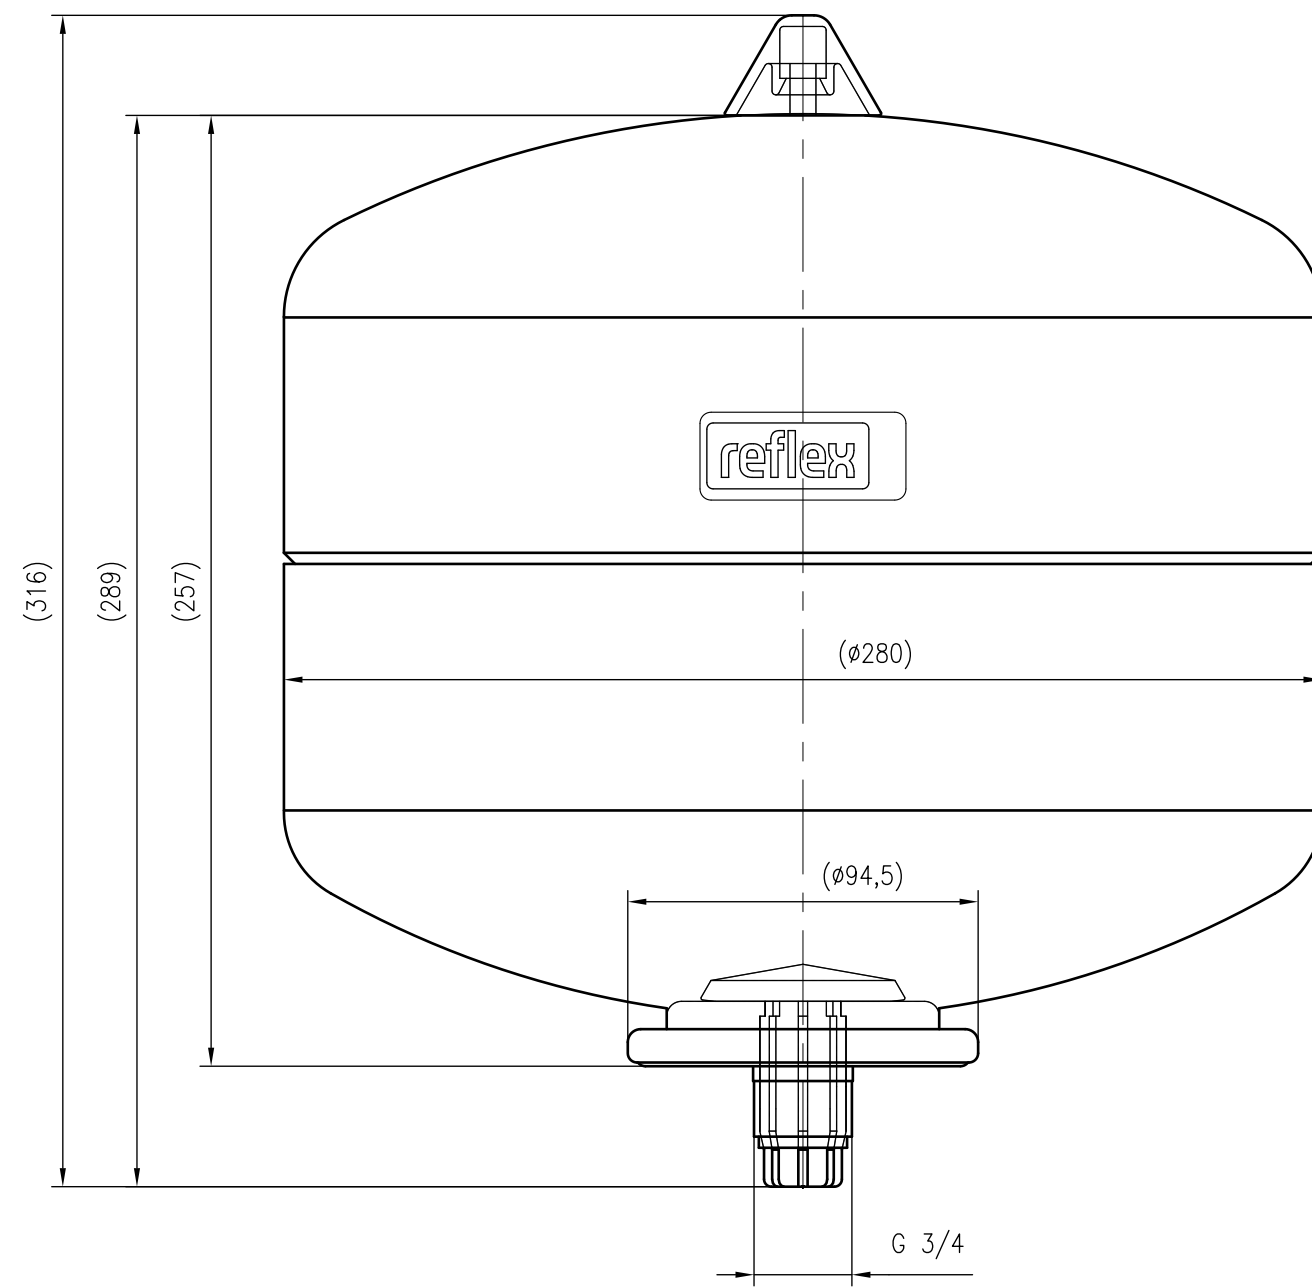

Side view

Front view

Isometric view

Top view

Unterliegt nicht dem Änderungsdienst/ Not subject to change management		Maßstab/ Scale: 1:2	Format/ Size: A2
Revision 03.12.2021	Refix DD 12 16bar green - 7303805		