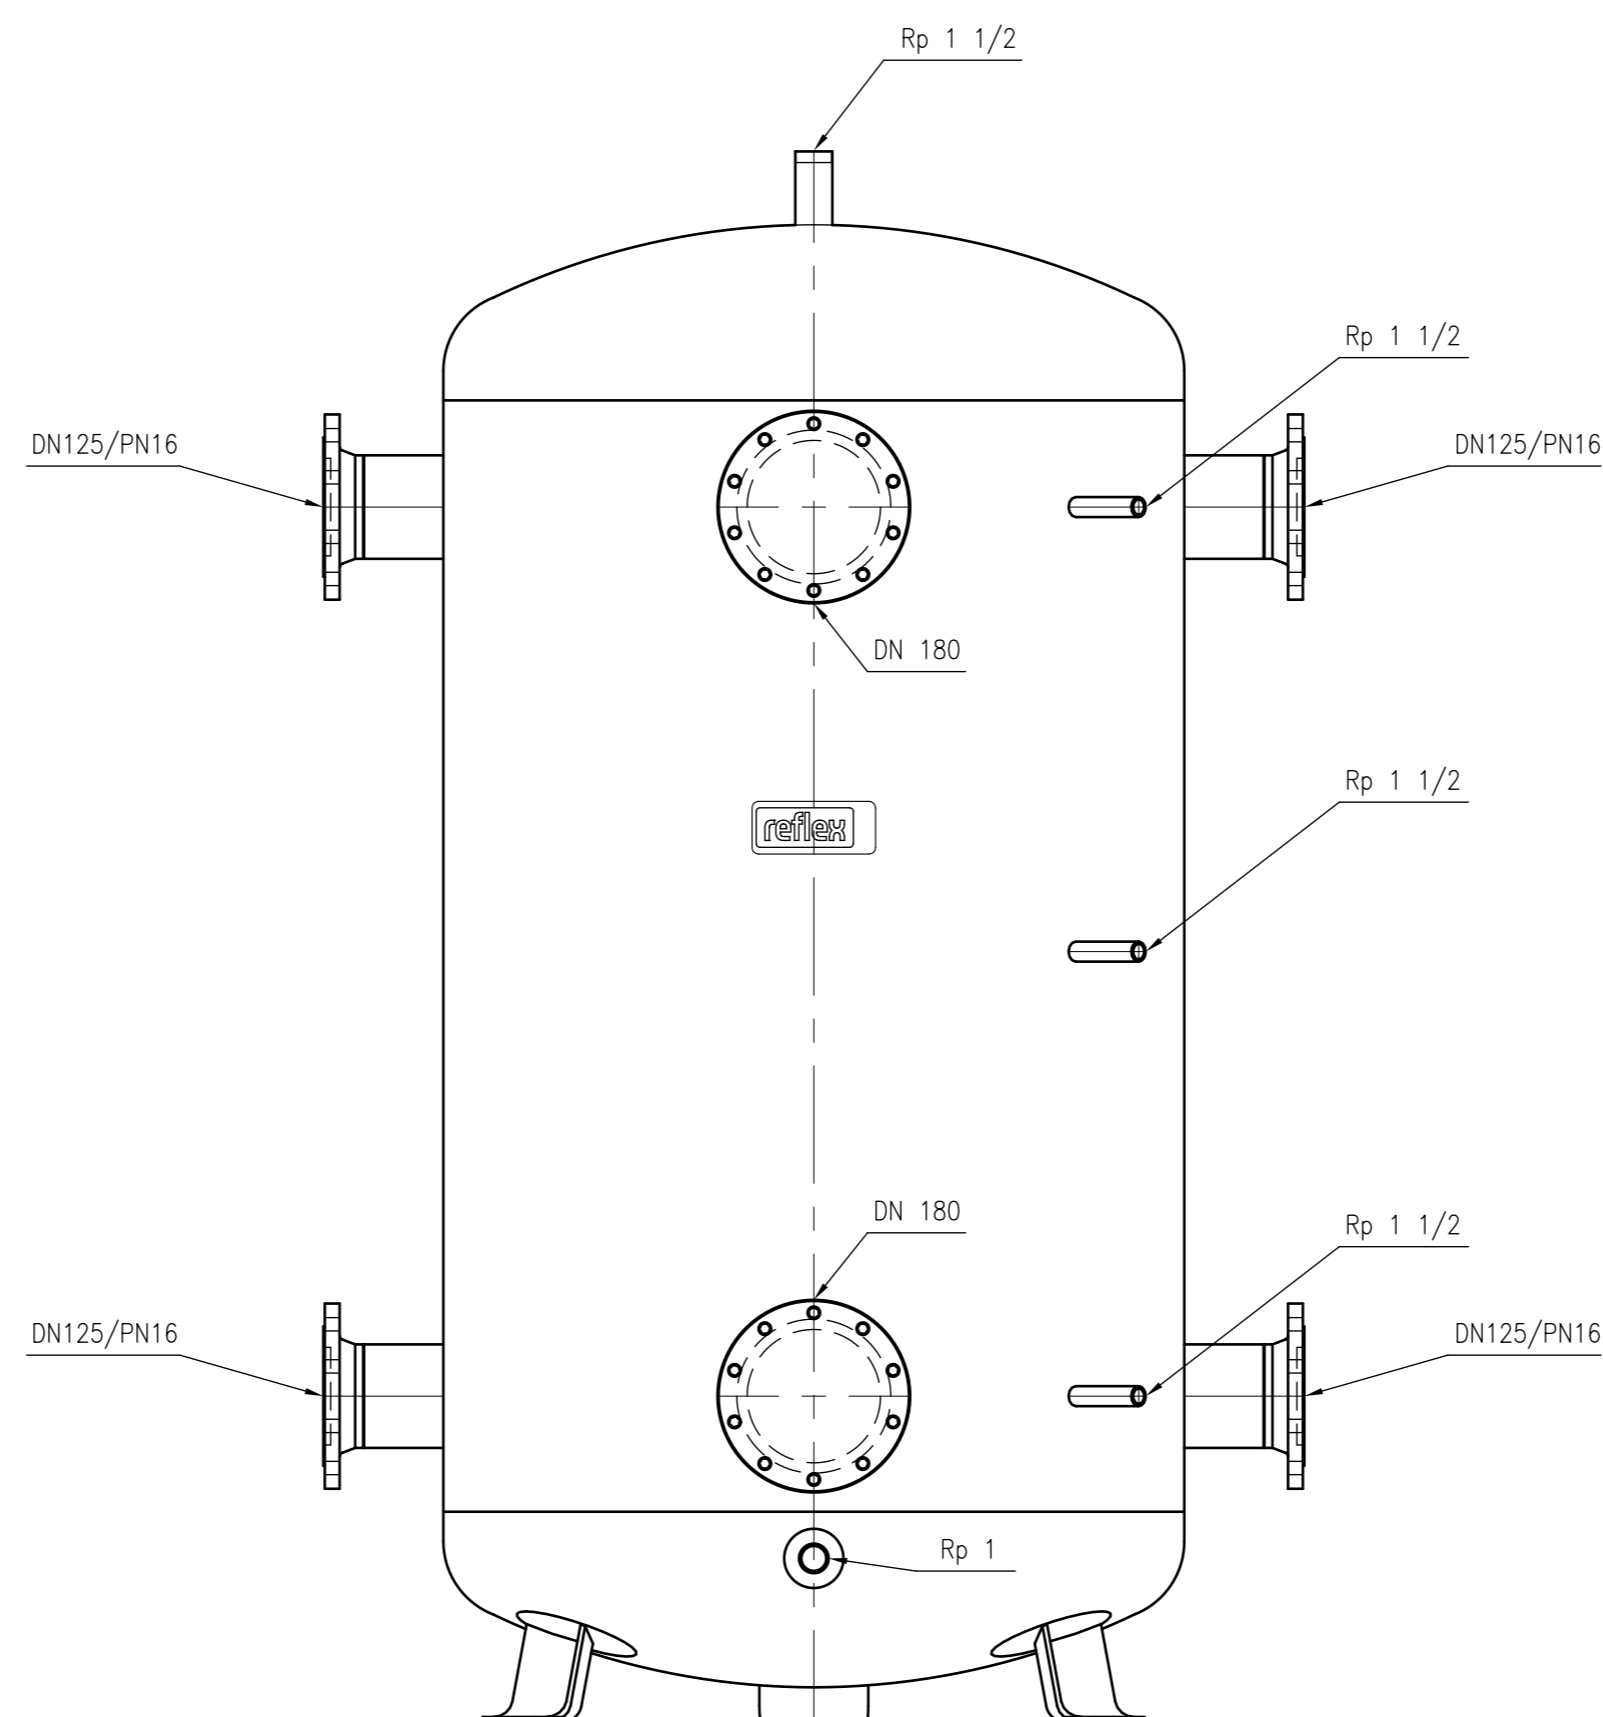

Side view

Front view

Isometric view

Top view

Unterliegt nicht dem Änderungsdienst/ Not subject to change management		Maßstab/ Scale: 1:10	Format/ Size: A1
Revision 09.03.2021	Reflex Storatherm Heat H 1500 R2 – 7352700		
			A1