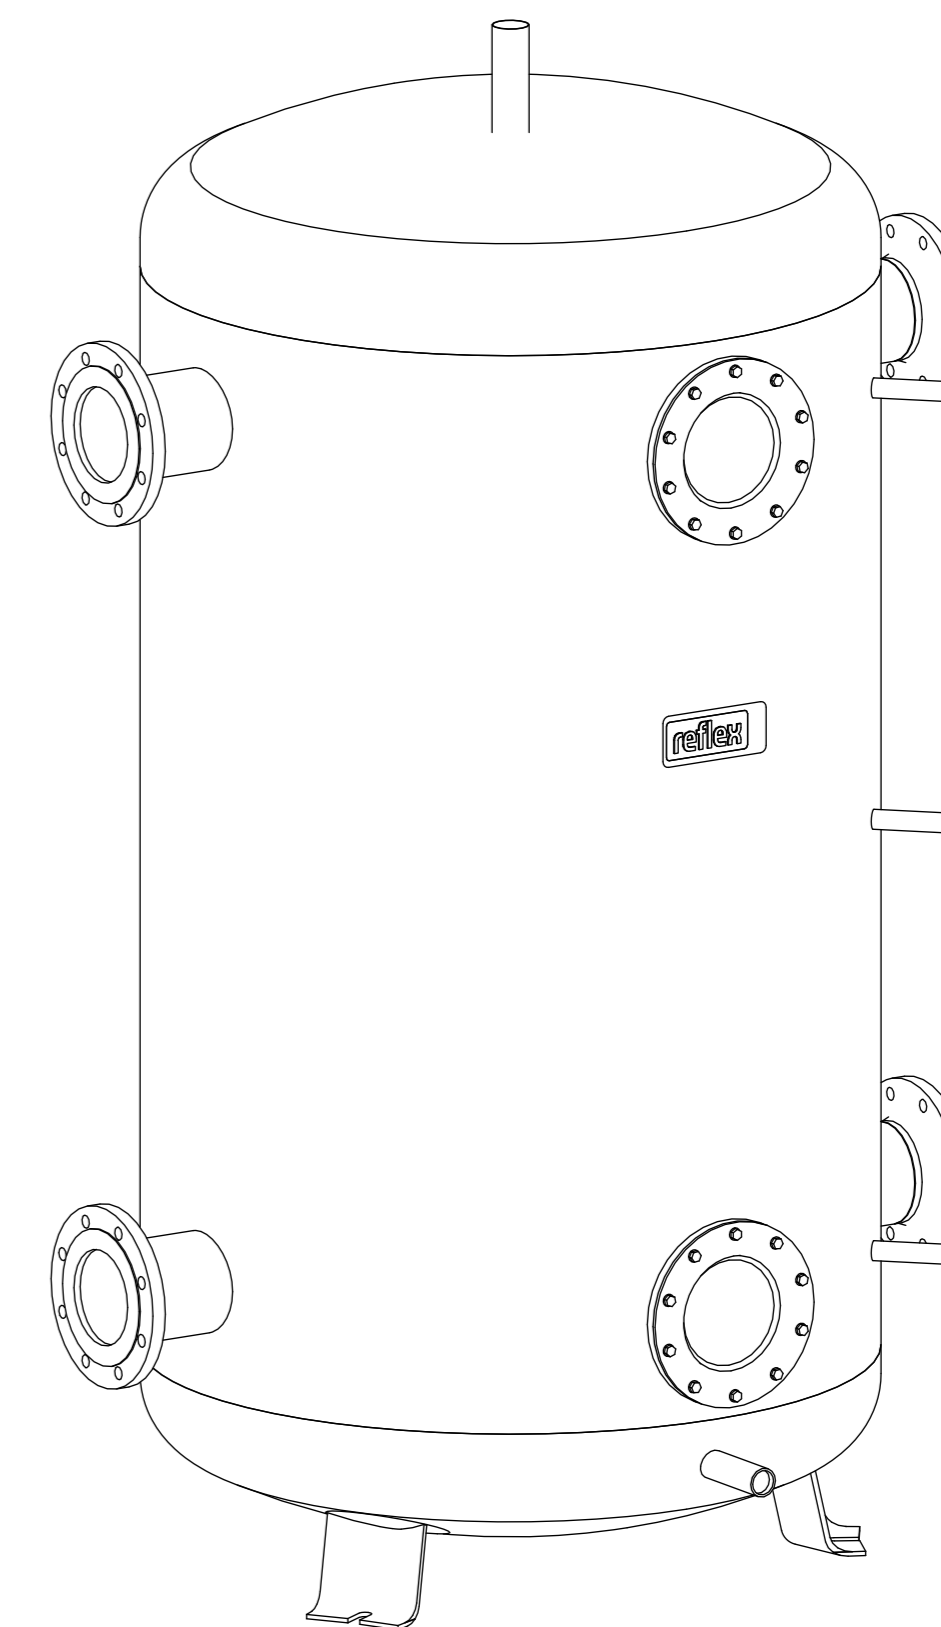

Side view

Front view

Isometric view

Top view

Unterliegt nicht dem Änderungsdienst/ Not subject to change management		Maßstab/ Scale: 1:10	Format/ Size: A1
Revision 09.03.2021	Reflex Storatherm Heat H 1500 R2 – 7352700		
			A1