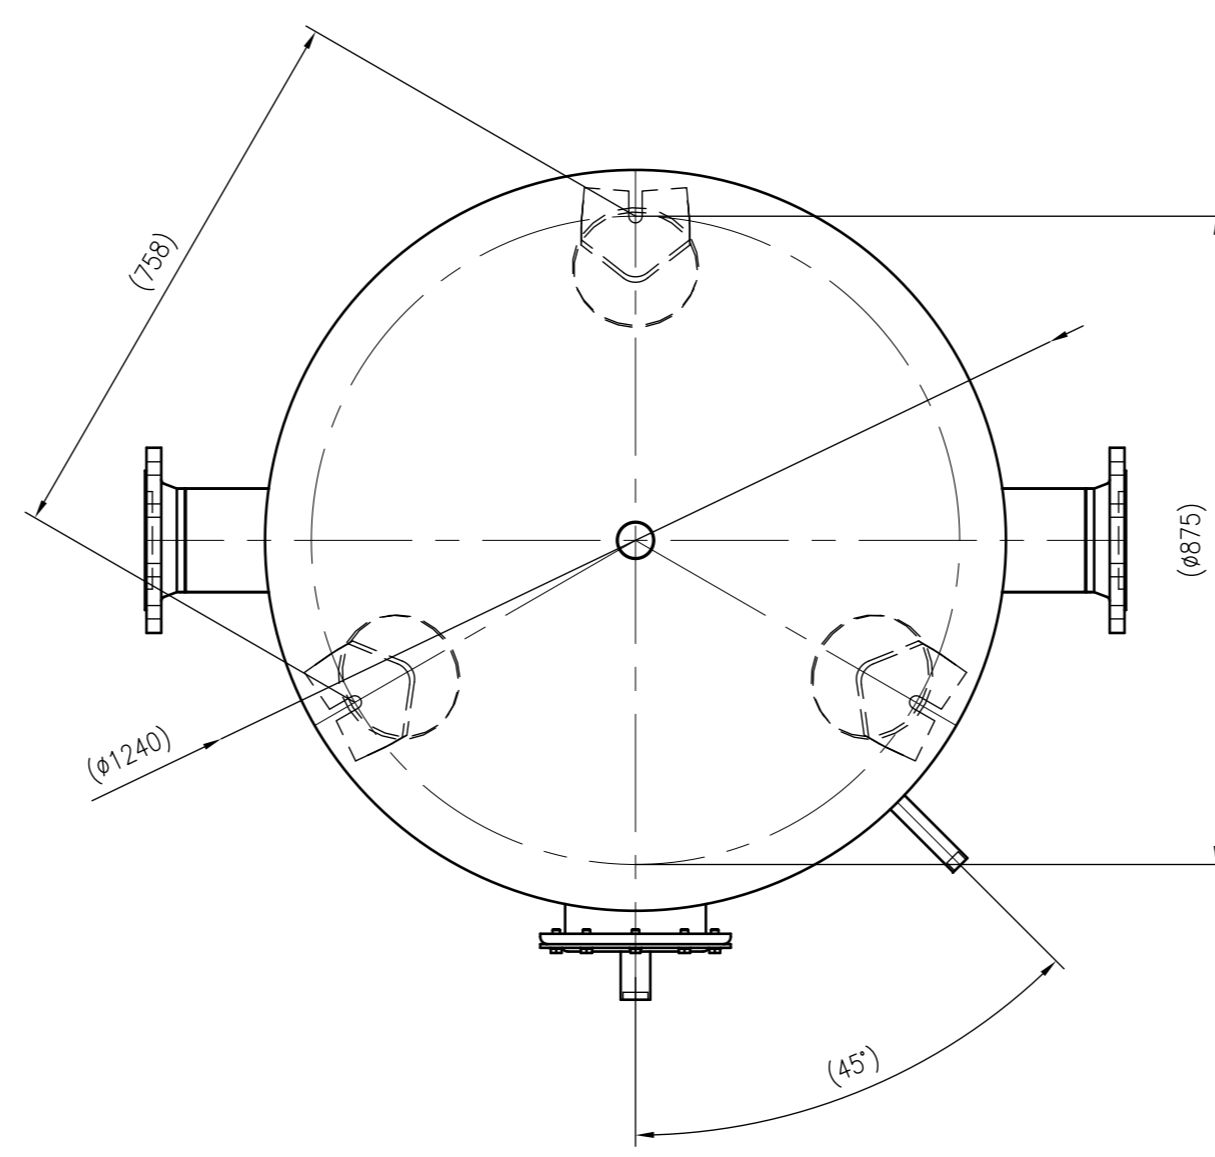

Side view

Front view

Isometric view

Top view

Unterliegt nicht dem Änderungsdienst/ Not subject to change management		Maßstab/ Scale: 1:10	Format/ Size: A1
Revision 09.03.2021	Reflex Storatherm Heat H 1500 R2 – 7352700		
			A1