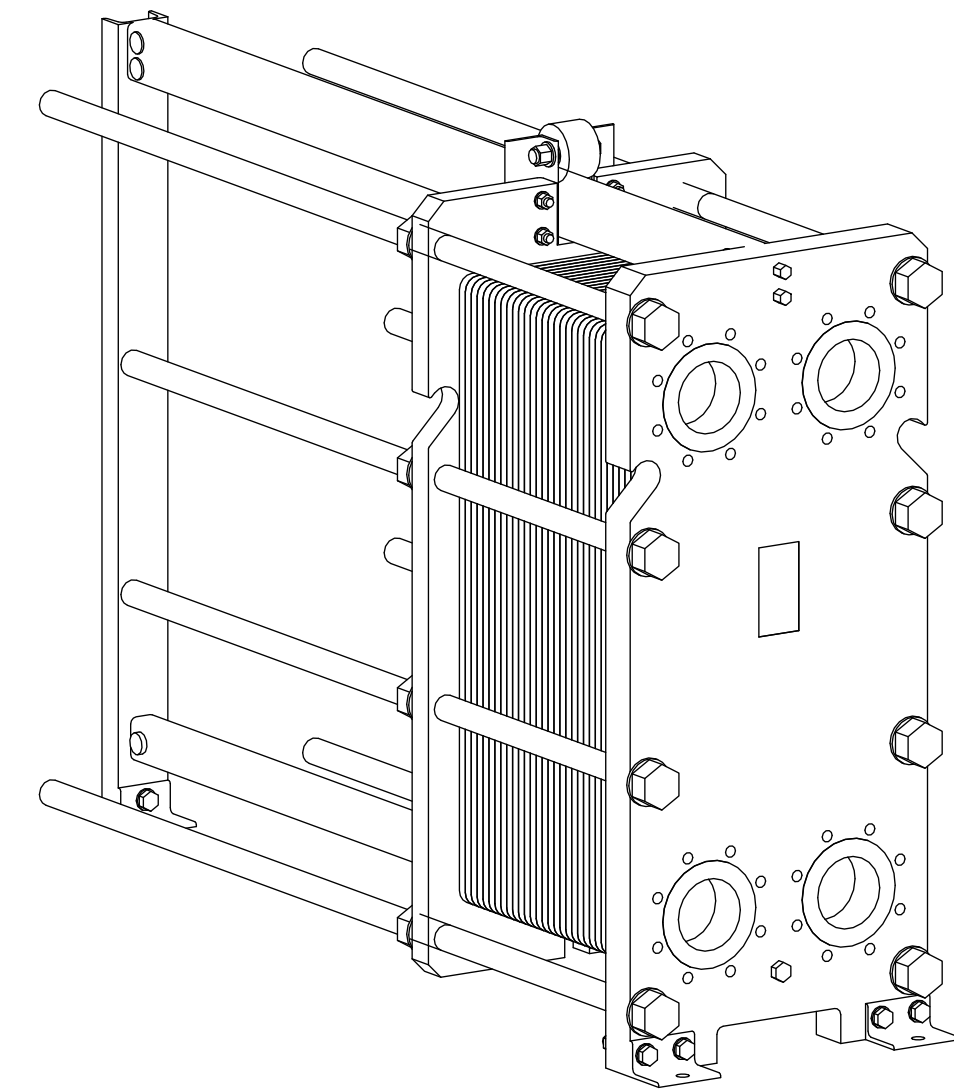

Side view

Front view

Isometric view

Top view

Unterliegt nicht dem Änderungsdienst/  
Not subject to change management

Maßstab/  
Scale: 1:10

Format/  
Size: A2

Revision  
31.05.2021

Longtherm RMG-21-150 - 8120500