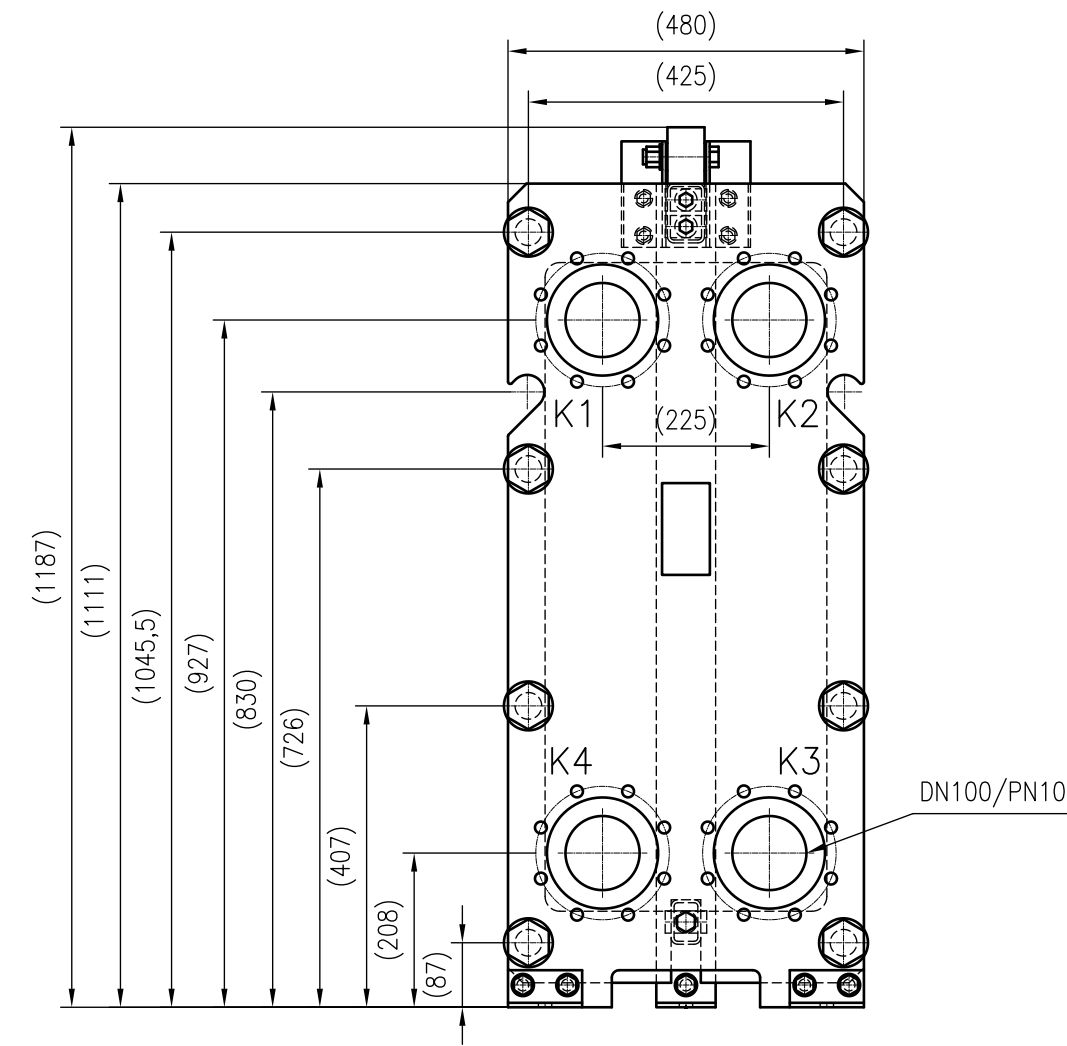

Side view

Front view

Isometric view

Top view

Unterliegt nicht dem Änderungsdienst/  
Not subject to change management

Maßstab/  
Scale: 1:10

Format/  
Size: A2

Revision  
31.05.2021

Longtherm RMG-21-150 - 8120500