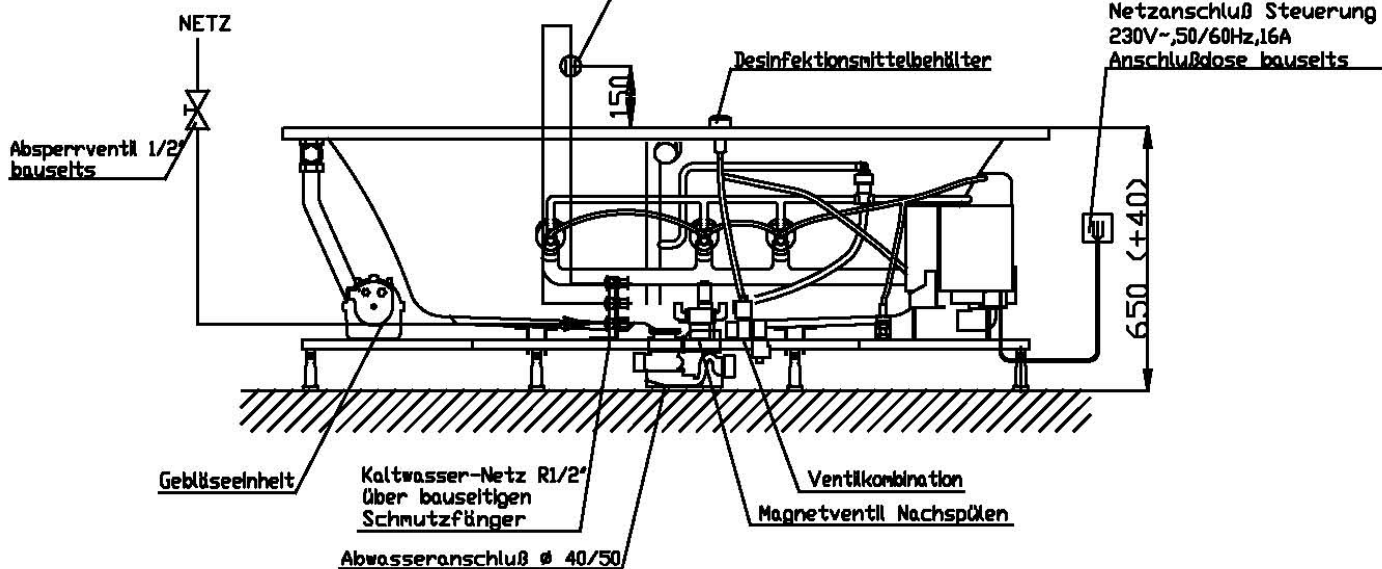

Touchscreen Fernbedienung

Rohrunterbrecher
Bauform A2 gem. DIN 1988
(Sonderzubehör)

Erforderliche Revisionsöffnungen
Geblüse   Ventilkombination   Pumpe/Steuerung