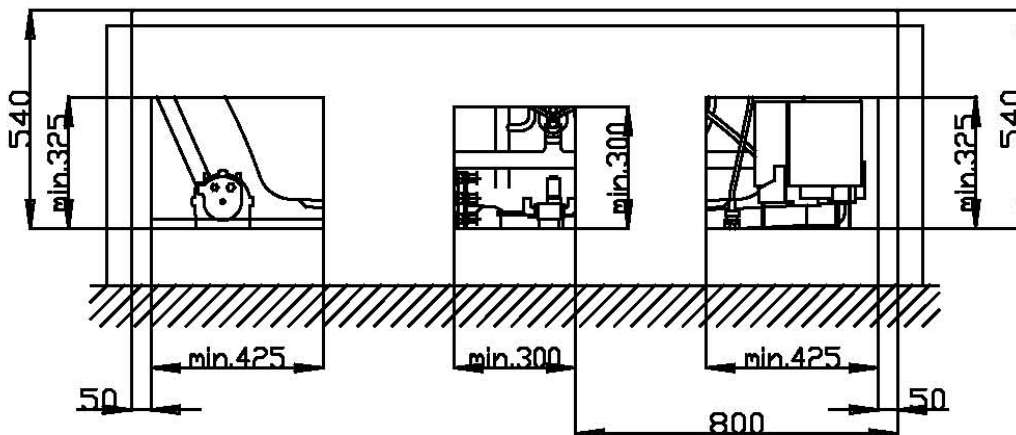

Touchscreen Fernbedienung

Rohrunterbrecher
Bauform A2 gem. DIN 1988
(Sonderzubehör)

Erforderliche Revisionsöffnungen
Geblüse   Ventilkombination   Pumpe/Steuerung