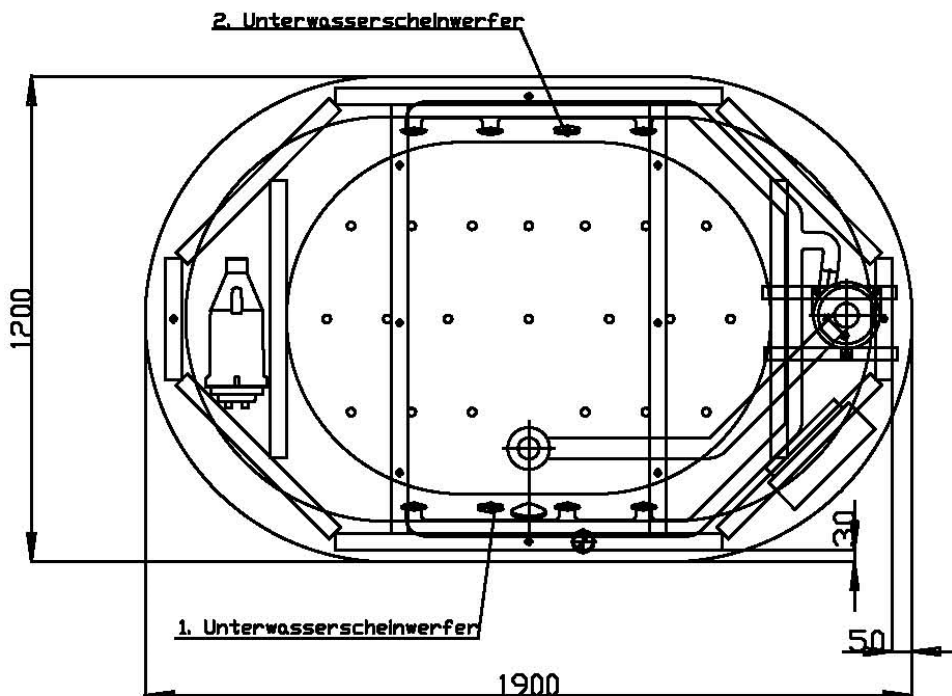

Touchscreen Fernbedienung

Rohrunterbrecher
Bauform A2 gem. DIN 1988
(Sonderzubehör)

Erforderliche Revisionsöffnungen
Geblüse   Ventilkombination   Pumpe/Steuerung