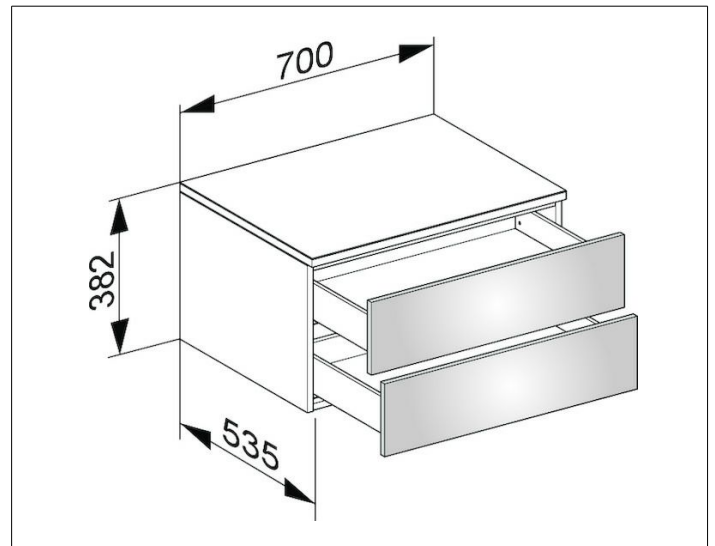

Edition 400

31742730000 Sideboard

PRODUKT

ZEICHNUNG

OBERFLÄCHE

weiß/Glas trüffel satiniert

ABMESSUNG

700 x 382 x 535 mm