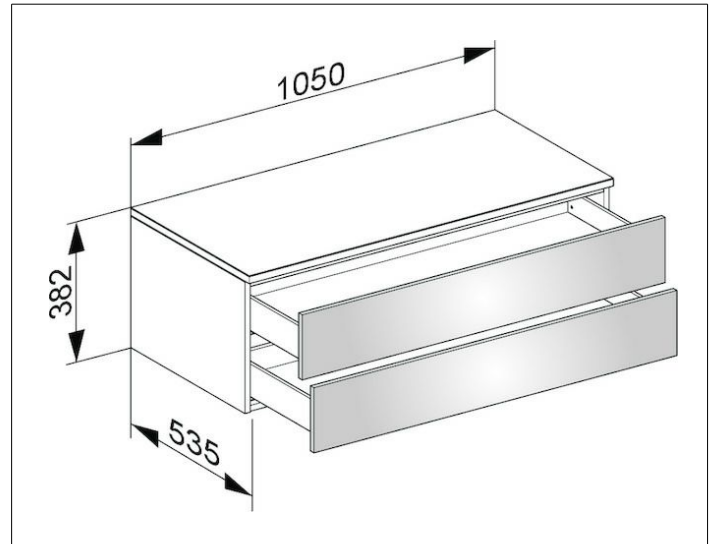

Edition 400

31752110000 Sideboard

PRODUKT

ZEICHNUNG

OBERFLÄCHE

anthrazit/Glas anthrazit klar

ABMESSUNG

1050 x 382 x 535 mm