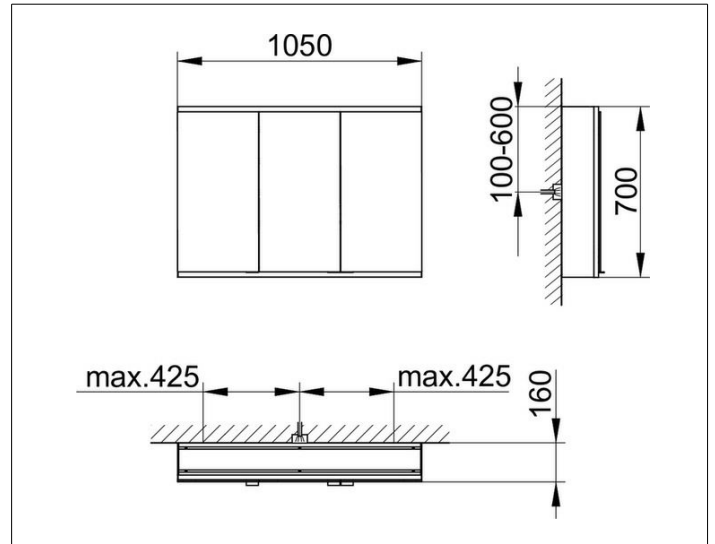

Royal Modular 2.0
800301000100000 Spiegelschrank

PRODUKT

ZEICHNUNG

EEK: A, A+, A++ ,

OBERFLÄCHE

silber-eloxiert

ABMESSUNG

1050 x 700 x 160 mm