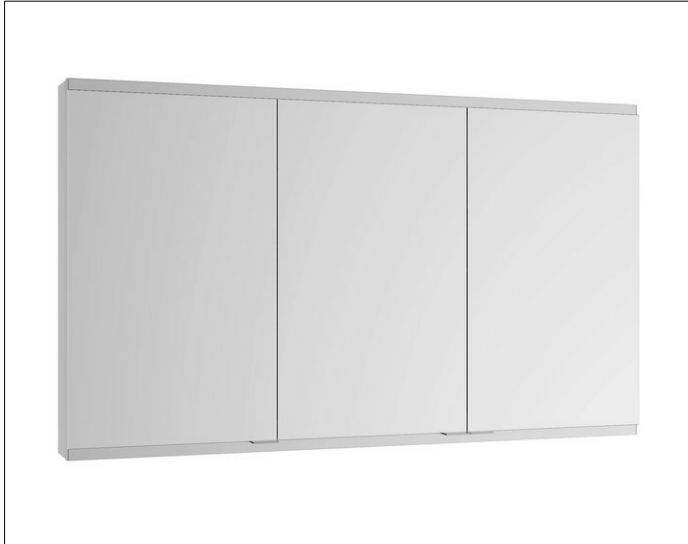

Royal Modular 2.0
800301000100000 Spiegelschrank

PRODUKT

ZEICHNUNG

EEK: A, A+, A++ ,

OBERFLÄCHE

silber-eloxiert

ABMESSUNG

1050 x 700 x 160 mm