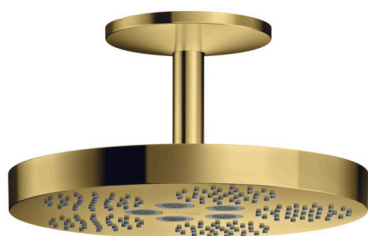

AXOR One

Kopfbrause 280 1jet mit Deckenanschluss

Oberfläche: **Polished Gold Optic** Artikelnummer: **48493990**

Beschreibung

Merkmale

- besteht aus: Kopfbrause, Deckenanschluss
- Brausekopfgrösse: 280 mm
- Strahlart: PowderRain und Rain in Kombination
- Durchflussmenge PowderRain und Rain in Kombination (bei 3 bar): 12,2 l/min
- Funktion ab: 9,2 l/min
- Maximale Durchflussmenge bei 3 bar: 12,2 l/min
- Mindestfliessdruck: 1,4 bar
- Kugelgelenk: Kopfbrause im Winkel verstellbar
- Material Strahlscheibe: Metall
- Metalldeckenanschluss
- Deckenanschlusslänge: 117 mm
- Kopfbrause zur Reinigung abnehmbar
- Montage: Deckenmontage
- Anschlussgewinde: G ½
- Geräuschgruppe: II
- Durchflussklasse: A
- P-IX 29944/IIA

Artikeldetails

TEAM-Nr. 757513.766

Preis exkl. MwSt. 1472.00 CHF

Technologie

Designpreise

Zertifikate / Nachhaltigkeit

Produktabbildung