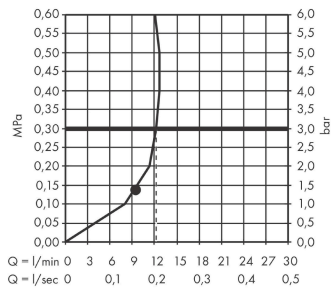

AXOR One

Kopfbrause 280 1jet mit Deckenanschluss

Oberfläche: **Polished Gold Optic** Artikelnummer: **48493990**

Beschreibung

Merkmale

- besteht aus: Kopfbrause, Deckenanschluss
- Brausekopfgrösse: 280 mm
- Strahlart: PowderRain und Rain in Kombination
- Durchflussmenge PowderRain und Rain in Kombination (bei 3 bar): 12,2 l/min
- Funktion ab: 9,2 l/min
- Maximale Durchflussmenge bei 3 bar: 12,2 l/min
- Mindestfliessdruck: 1,4 bar
- Kugelgelenk: Kopfbrause im Winkel verstellbar
- Material Strahlscheibe: Metall
- Metalldeckenanschluss
- Deckenanschlusslänge: 117 mm
- Kopfbrause zur Reinigung abnehmbar
- Montage: Deckenmontage
- Anschlussgewinde: G ½
- Geräuschgruppe: II
- Durchflussklasse: A
- P-IX 29944/IIA

AXOR One

Kopfbrause 280 1jet mit Deckenanschluss

Oberfläche: **Polished Gold Optic** Artikelnummer: **48493990**

Durchflussdiagramm

Die Verbrauchswerte wurden praxisnah mit den dazugehörigen Armaturen (Thermostat/Mischer/Unterputzventil) gemessen.