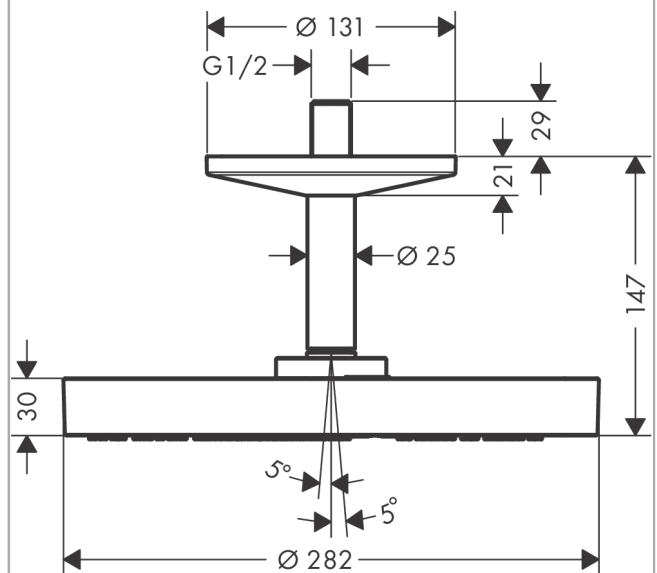

AXOR One

Kopfbrause 280 1jet mit Deckenanschluss

Oberfläche: **Polished Gold Optic** Artikelnummer: **48493990**

Beschreibung

Merkmale

- besteht aus: Kopfbrause, Deckenanschluss
- Brausekopfgrösse: 280 mm
- Strahlart: PowderRain und Rain in Kombination
- Durchflussmenge PowderRain und Rain in Kombination (bei 3 bar): 12,2 l/min
- Funktion ab: 9,2 l/min
- Maximale Durchflussmenge bei 3 bar: 12,2 l/min
- Mindestfliessdruck: 1,4 bar
- Kugelgelenk: Kopfbrause im Winkel verstellbar
- Material Strahlscheibe: Metall
- Metalldeckenanschluss
- Deckenanschlusslänge: 117 mm
- Kopfbrause zur Reinigung abnehmbar
- Montage: Deckenmontage
- Anschlussgewinde: G ½
- Geräuschgruppe: II
- Durchflussklasse: A
- P-IX 29944/IIA

AXOR One

Kopfbrause 280 1jet mit Deckenanschluss

Oberfläche: **Polished Gold Optic** Artikelnummer: **48493990**

Durchflussdiagramm

Die Verbrauchswerte wurden praxisnah mit den dazugehörigen Armaturen (Thermostat/Mischer/Unterputzventil) gemessen.

AXOR One
Kopfbrause 280 1jet mit Deckenanschluss
 Oberfläche: **Polished Gold Optic** Artikelnummer: **48493990**

Explosionszeichnung

Baujahr: >04/21