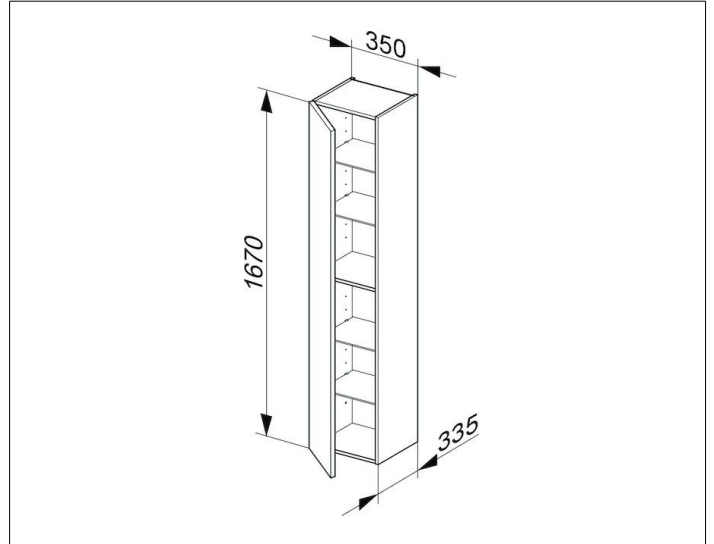

Royal Reflex
34030220001 Hochschrank

PRODUKT

ZEICHNUNG

PRODUKTBESCHREIBUNG

1-türig, mit Tür-Anschlagdämpfung

OBERFLÄCHE

magnolie/magnolie

ABMESSUNG

350 x 1670 x 335 mm