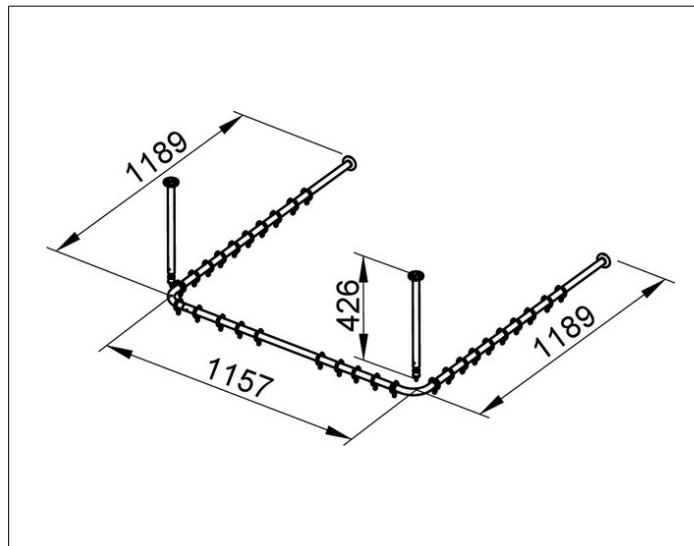

Plan

14940171200 Brausevorhangstangen-Set

PRODUKT

ZEICHNUNG

PRODUKTBESCHREIBUNG

für Viereck-Dusche 1200 x 1200 mm (U-Form)
 komplett bestehend aus:
 4 x Wandbefestigung
 2 x Brausevorhangstange 1100 mm
 1 x Brausevorhangstange 1000 mm
 2 x Rohrbogen 90° für Viereck-Duschwannen
 2 x Deckenstütze 400 mm
 3 x Vorhangringe, weiß (Verpackungseinheit 10 Stück)
 2 x Verbindungsstück

OBERFLÄCHE

Aluminium silber-eloxiert (E6 EV1)/verchromt

ABMESSUNG

1200 x 1200 mm

AUSSCHREIBUNGSTEXT

KEUCO PLAN Brausevorhangstangen-Set für Viereck-Dusche (U-Form)
 1200 x 1200 mm, 14940171200
 Aluminium silber-eloxiert (E6 EV1)/verchromt,
 Durchmesser 25 mm
 komplett bestehend aus:
 2 x Wandbefestigung
 2 x Brausevorhangstange 1100 mm
 1 x Brausevorhangstange 1000 mm
 2 x Rohrbogen 90° für Viereck-Duschwannen
 2 x Deckenstütze 400 mm
 3 x Vorhangringe, weiß (Verpackungseinheit 10 Stück)
 inkl. korrosionsfreiem Befestigungsmaterial