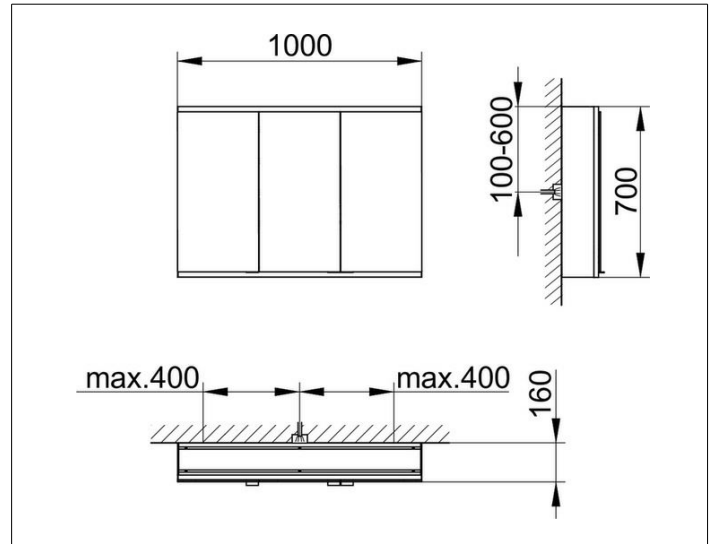

Royal Modular 2.0
800321100100300 Spiegelschrank

PRODUKT

ZEICHNUNG

EEK: C ,

OBERFLÄCHE

silber-eloxiert

ABMESSUNG

1000 x 700 x 160 mm