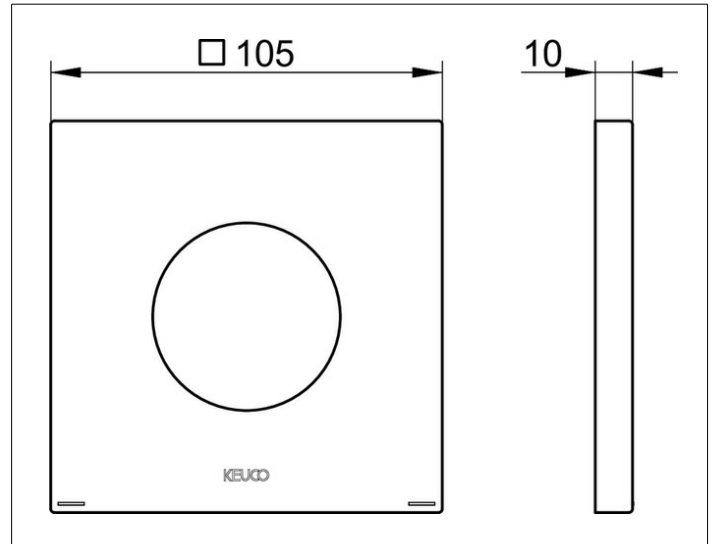

IXMO

59551130092 Wandrosette

PRODUKT

ZEICHNUNG

PRODUKTBESCHREIBUNG

für Einhebelmischer,
105 x 105 mm, eckig, aus Messing,
zur Montage zwischen Fliesen und Fertigset

OBERFLÄCHE

Schwarzchrom gebürstet

ABMESSUNG

105 x 105 mm