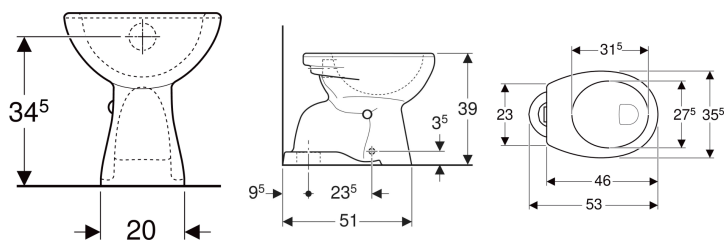

**Geberit Renova Stand-WC Flachspüler, Abgang vertikal**

Beispielbild

**Verwendungszwecke**

- Für AP- und UP-Spülkästen
- Für UP-Druckspüler

**Eigenschaften**

- Bodenstehend
- Abgang vertikal

**Zusätzlich zu bestellen**

- WC-Sitz

- Frei stehend
- Flachspül-WC
- Mit Spülrand
- Typ 1, Vollmenge 6 l, nach EN 997

**Technische Daten**

Werkstoff | Sanitärkeramik

- Befestigungsmaterial

Art.-Nr.	Farbe / Oberfläche	B	H	T	VE1
201011000	weiß	35.5 cm	39 cm	46 cm	1 St.
201011600	weiß / KeraTect	35.5 cm	39 cm	46 cm	1 St.