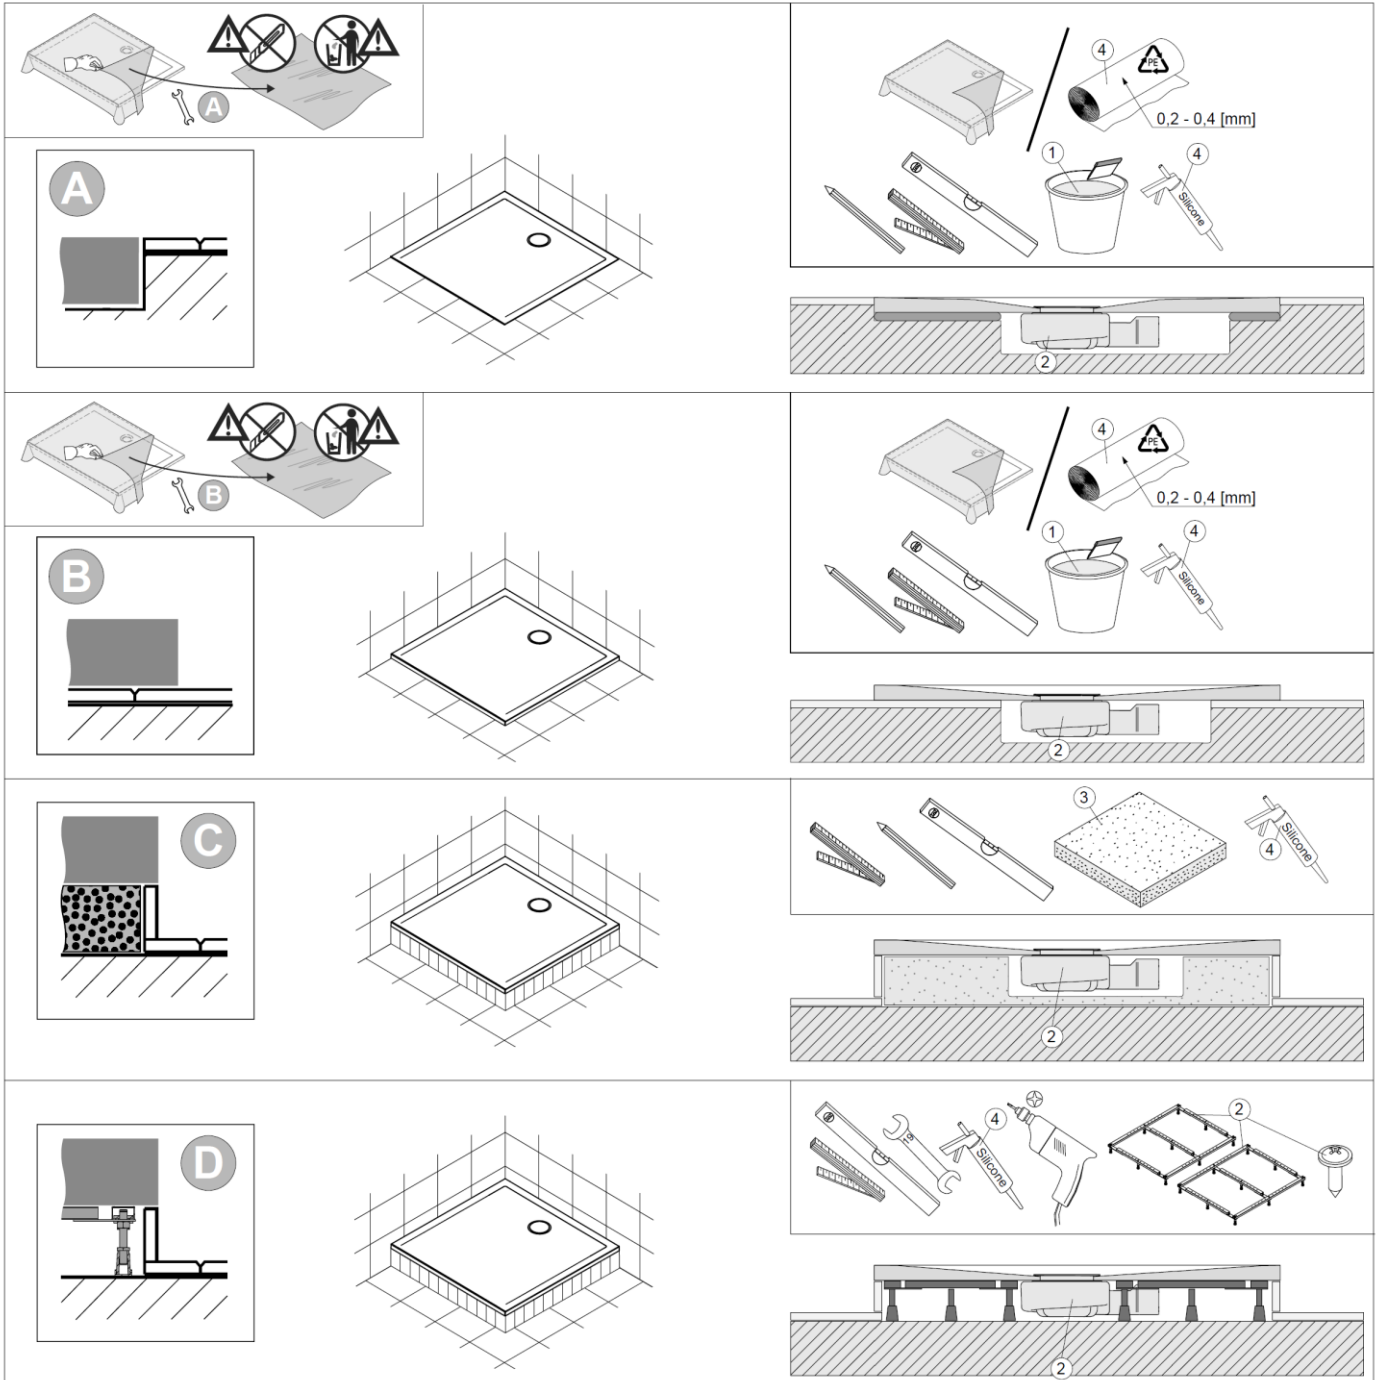

**Montagevarianten:**

Variante A – Bodenbündig

Variante B – auf die Fliesen

Variante C – auf dem Styroporträger

Variante D – auf dem Gestell

**Planungsanleitung:**

	1	2	3	4
DE	z.B. Schnell-Fliesenkleber	Nicht im Lieferumfang enthalten	z.B. Styroporträger	handelsübliches Silikon und Folie PE / Isolierschaumstoff (Man kann die Folie aus der Verpackung verwenden)