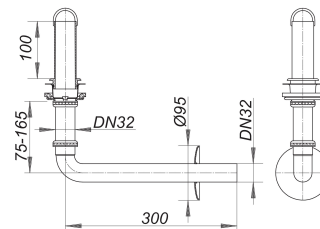

## Anschluss-Bogen 320 PC CR, 1 1/4" x DN 32

Artikelnummer: 140333

GTIN: 4001636140333

Rabattgruppe: 1

### Beschreibung:

Anschluss-Bogen 320 PC CR, 1 1/4" x DN 32

passend zu den Wandeinbau-Siphons 300, 300 PC und 310

Ms verchromt, mit höhenverstellbarem Tauchrohr, Standrohrventil und Edelstahl-Abdeckrosette d: 95 mm

### Ersatzteile:

130211 DALLMER Wandeinbau-Siphon 300 CR, 1

130242 DALLMER Wandeinbau-Siphon 300 KS, 1

130327 DALLMER Wandeinbau-Siphon 310 CR, 1

140005 DALLMER Anschluss-Bogen 320, verchromt