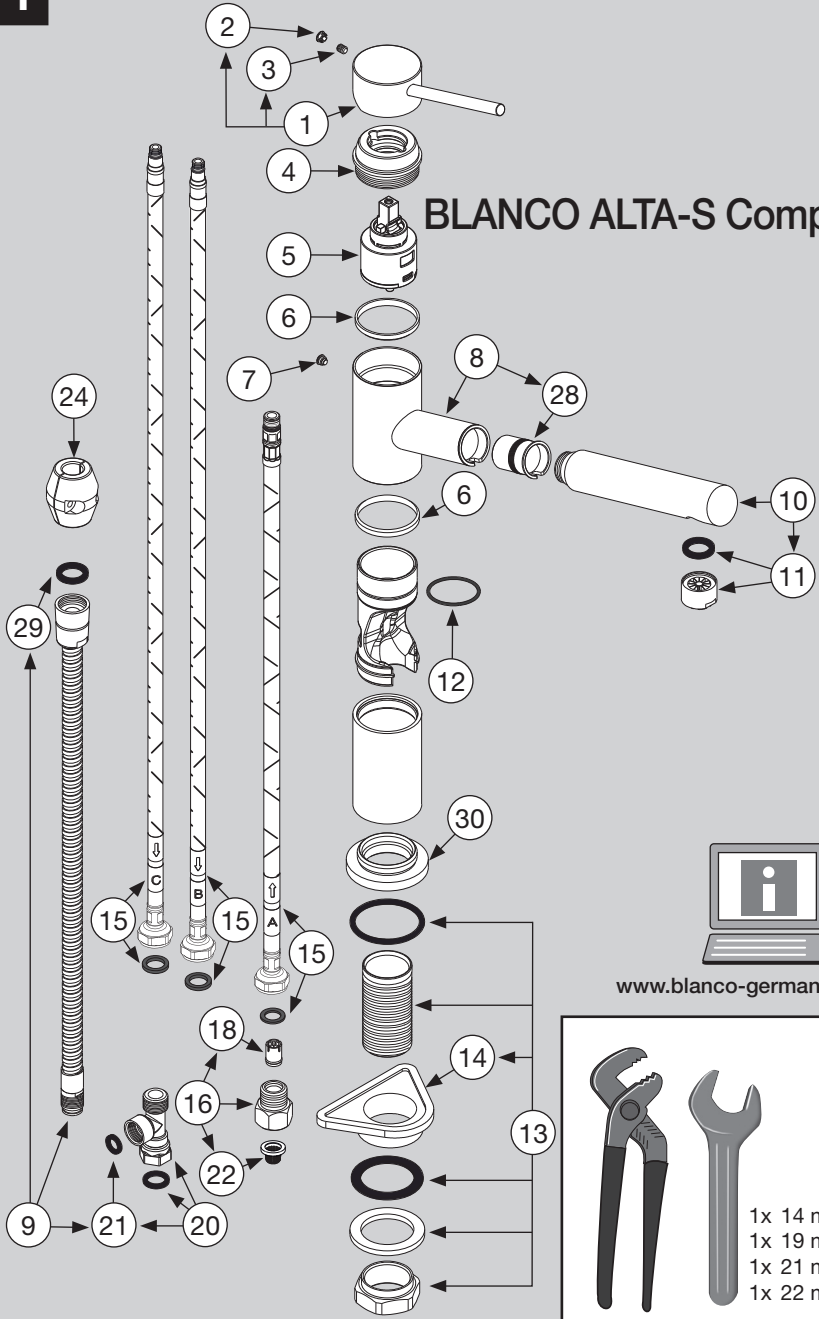

BLANCO

BLANCO ALTA-S Compact ND

BLANCO ALTA-S Compact ND

www.blanco-germany.com/sos

⊕ PZ 2

- 1x 14 mm
- 1x 19 mm
- 1x 21 mm
- 1x 22 mm