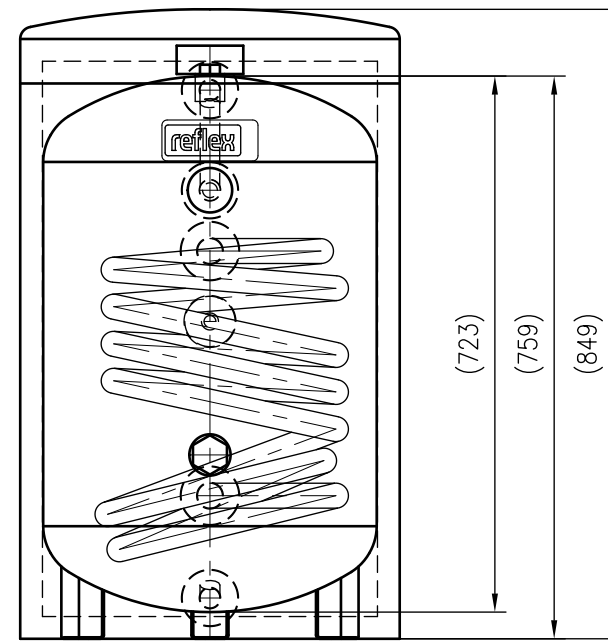

Side view

Front view

Isometric view

Top view

Unterliegt nicht dem Änderungsdienst/ Not subject to change management		Maßstab/ Scale: 1:10	Format/ Size: A3
Revision 23.08.2016	Storatherm Aqua AB 100 1_C silver – 7846400		