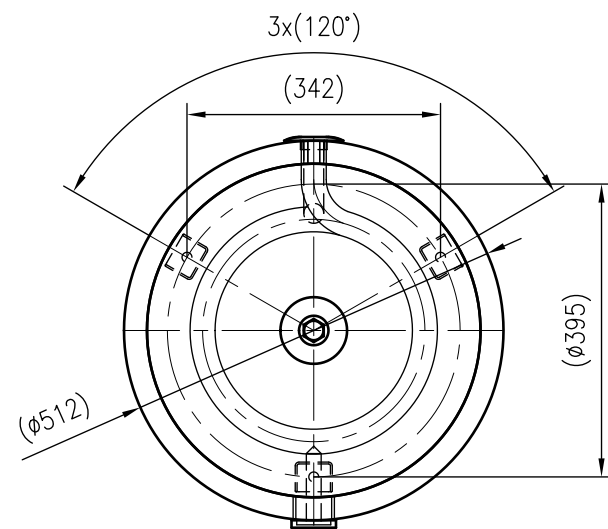

Side view

Front view

Isometric view

Top view

Unterliegt nicht dem Änderungsdienst/ Not subject to change management		Maßstab/ Scale: 1:10	Format/ Size: A3
Revision 23.08.2016	Storatherm Aqua AB 100 1_C silver – 7846400		