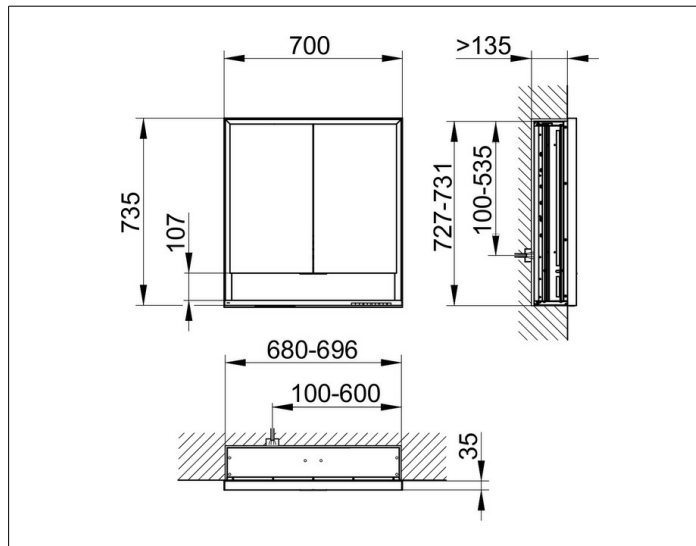

**Royal Lumos**

14317171301 Spiegelschrank

**PRODUKT**

**ZEICHNUNG**

**PRODUKTBESCHREIBUNG**

für die Wandeinbau-Montage,  
 stufenlos einstellbare Lichtfarbe von 2700 Kelvin (warmweiß)  
 bis 6500 Kelvin (Tageslicht),  
 2 Drehtüren aus Kristall-Doppelspiegel,  
 Korpus in Aluminium silber-gebeizt-eloziert,  
 Rückwandverspiegelung  
 Bedienung:  
 Tastenfelder mit kapazitiver Touch-Sensorik,  
 integrierte Nebenstellenfunktion für z. B. Raumschalter  
 Beleuchtung:  
 Rahmenbeleuchtung und Waschtisch-/Fachbeleuchtung,  
 separat stufenlos dimmbar und ein-/ausschaltbar  
 LED 55 Watt (Lebensdauer > 30.000 Std.)  
 EEK: C , 55 kWh/1000h

**AUSSTATTUNG**

- 2 Steckdosen
- 2 x 2 höhenverstellbare Glasablagen
- offenes Ablagefach über die ganze Breite
- Tür-Anschlagdämpfer

**OBERFLÄCHE**

silber-gebeizt-eloziert

**ABMESSUNG**

700 x 735 x 165 mm